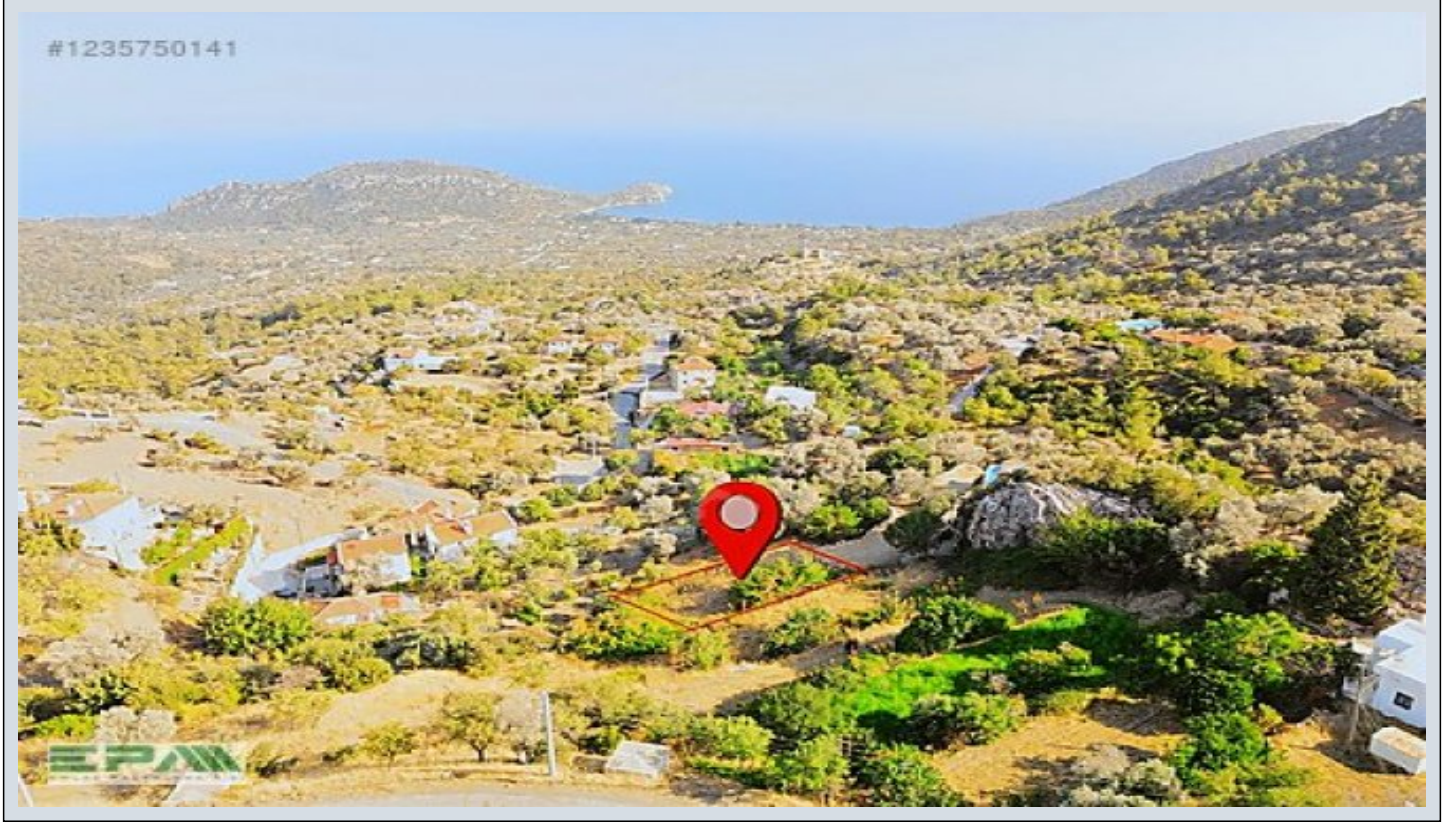

Epa Datçadan Mesudiyede Full Deniz Manzaralı Yatırımlık Arsa Muğla /
Datça

Satılık - Bahçe 6,000,000 TL | 341 m2 Muğla / Datça

Taban İnşaat Alanı : 0
Kaks (Emsal) :
Taks :
Gabari :
Tapu Durumu : Müstakil Parsel
Tapu Ada : 259
Tapu - Parsel : 26

BARIŞ CAN KORKMAZ
Telefon 90 850-3044800
Cep Telefonu 90
551-2150048

EPA DATÇA TEMSİLCİLİĞİ
Telefon 90 850-3044800
Cep Telefonu 90
535-4387724
Faks 90 850-3044800
ALİ OSMAN ÇETİNER CAD.
FORA APART ALTI NO: 9/H -
İSKELE DATÇA MUĞLA
Datça / Datça
, Muğla