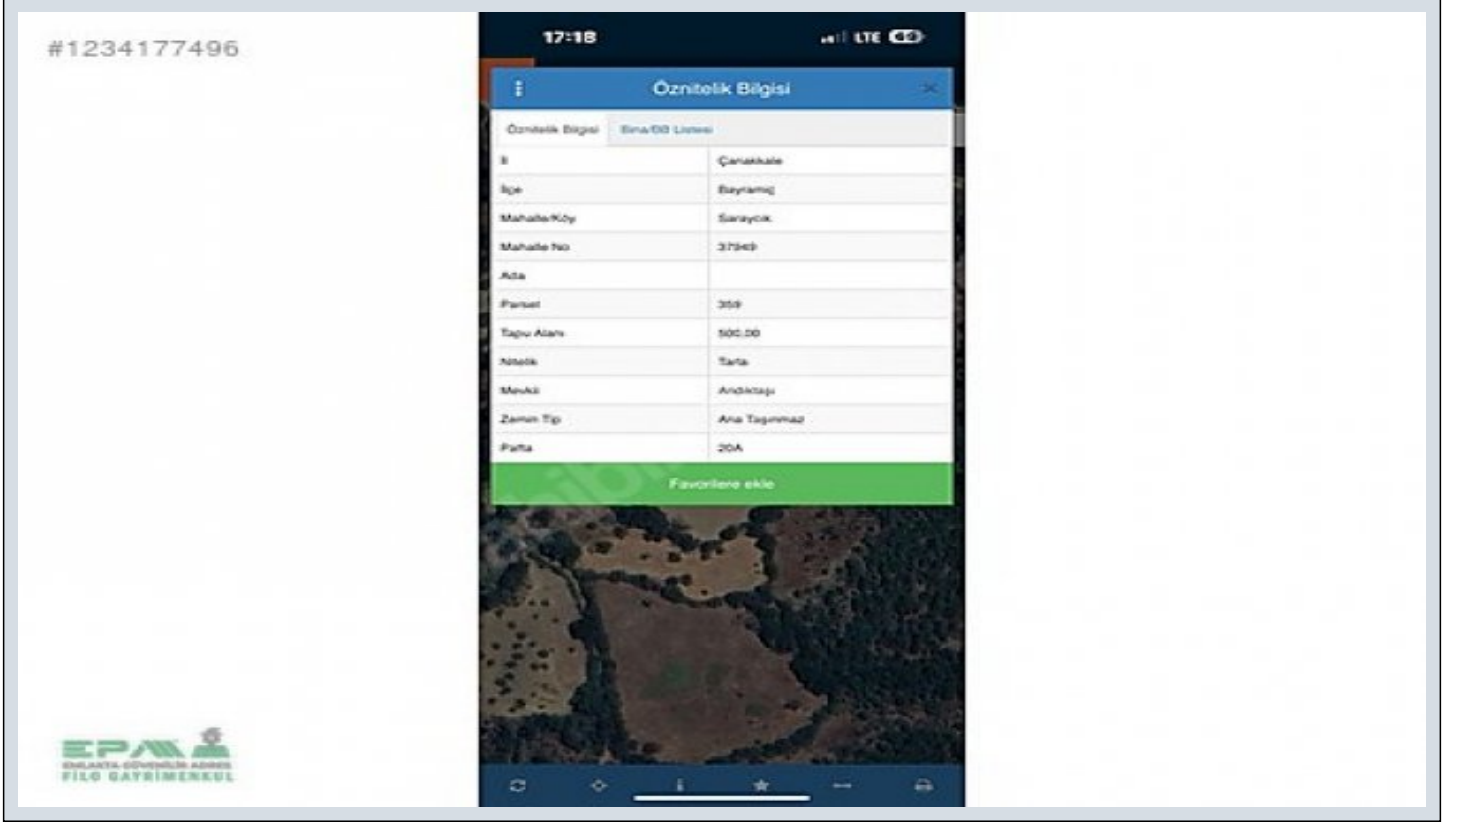

ÇANAKKALE BAYRAMIÇ SARAYKÖYDE SATILIK 500 M2 DOĞA MANZARALI Çanakkale / Bayramiç

Satılık - Tarla 750,000 TL | 500 m2 Çanakkale / Bayramiç

Krediye Uygun : Evet
Taban İnşaat Alanı : 0
Kaks (Emsal) :
Taks :
Gabari :
Tapu Durumu : Müstakil Parsel
Tapu Ada :
Tapu - Parsel : 359