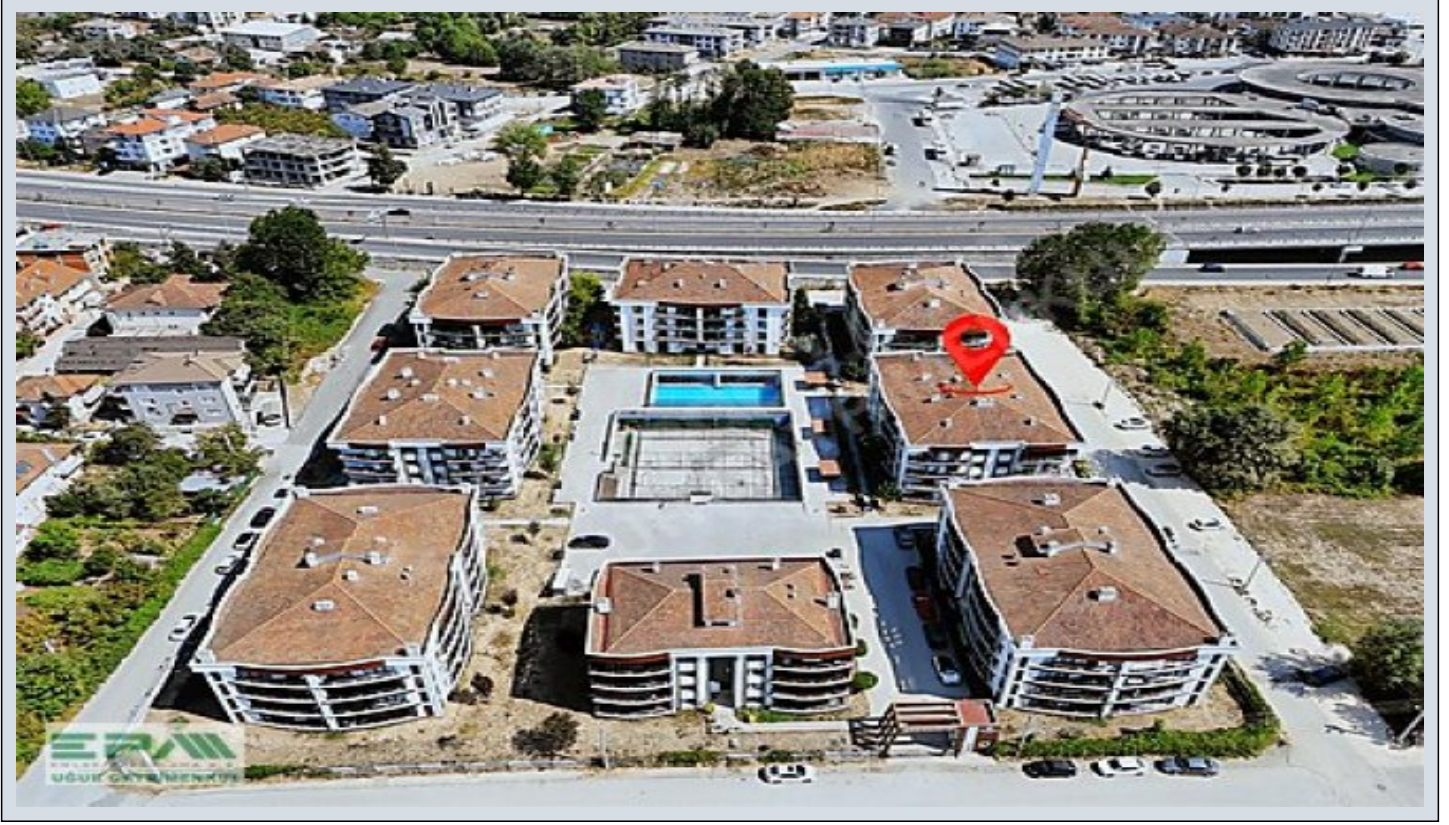

| EPA UĞUR DÜZCE | DARICI HAVUZLU SİTE İÇİ SATILIK 3+1 DAİRELER Düzce / Merkez

Satılık - Apartman Dairesi 3,750,000 TL | 160 m2 Düzce / Merkez

Oda Sayısı : 3
Salon Sayısı : 1
Banyo Sayısı : 2
Yapının Durumu : İkinci El
Kullanım Durumu : Boş
Isıtma : Kombi
Yakıt Tipi : Doğalgaz
Bulunduğu Kat : Zemin
Bina Kat Sayısı : 4
İnşa Yılı : 2020
Peşinat : 0 TL
Yapının Yönü : Kuzey
Doğu
Aidat : Güney
0 TL
Tapu Durumu : Kat Mülkiyetli Tapu
Kira Getirisi : 0
Tapu Ada :
Tapu - Parsel :

İlan No:f-1067343-179 Ref.No:625437

- * İç Özellikler : ADSL, Ahşap Doğrama, Boyalı, Çelik Kapı, Duşakabin, Gömme Dolap,
- * Bina : Isı Yalıtım, PVC Dograma,
- * Çevre Bilgisi : Alışveriş Merkezi, Market, Oyun Parkı, Polis Merkezi, Semt Pazarı,
- * Site : Spor Salonu,
- * Konum : Doğa Manzaralı, Şehir Manzaralı, Minibüs Caddesine Yakın,

EPA UĞUR`DAN DÜZCE DARICI MAHALLESİ HAVUZLU SİTE İÇİ SATILIK 3+1 DAİRELER SİTE ÖZELLİKLERİ
□TOPLAM 9 BLOKTAN OLUŞMAKTADIR □HAVUZ □BASKETBOL SAHASI □FUTBOL SAHASI □VOLEYBOL SAHASI □ÇOCUK OYUN
ALANLARI □SOSYAL ALANLAR □SİTE YÖNETİMİ □HARİKA PEYZAJ