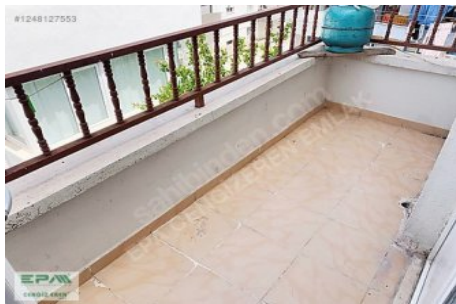

#1248127553

EPA
CENGİZ EREN