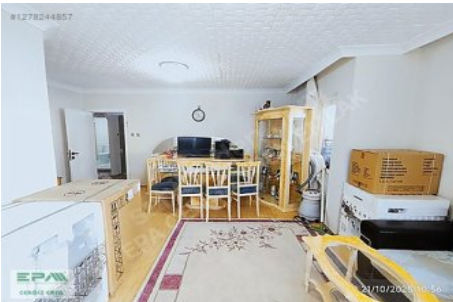

EPA
GİZETMEN EMLAK

#1278244857

EPA
GİZETMEN EMLAK