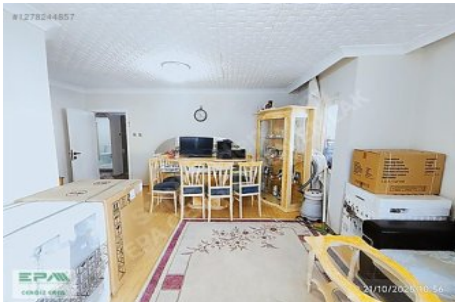

EPA
CENGİZ EREN

#1278244857