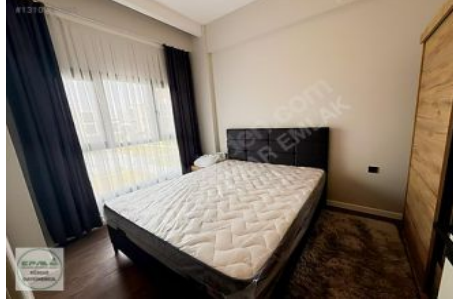

İlan No:f-1083996-236 Ref.No:649343

#1310281655