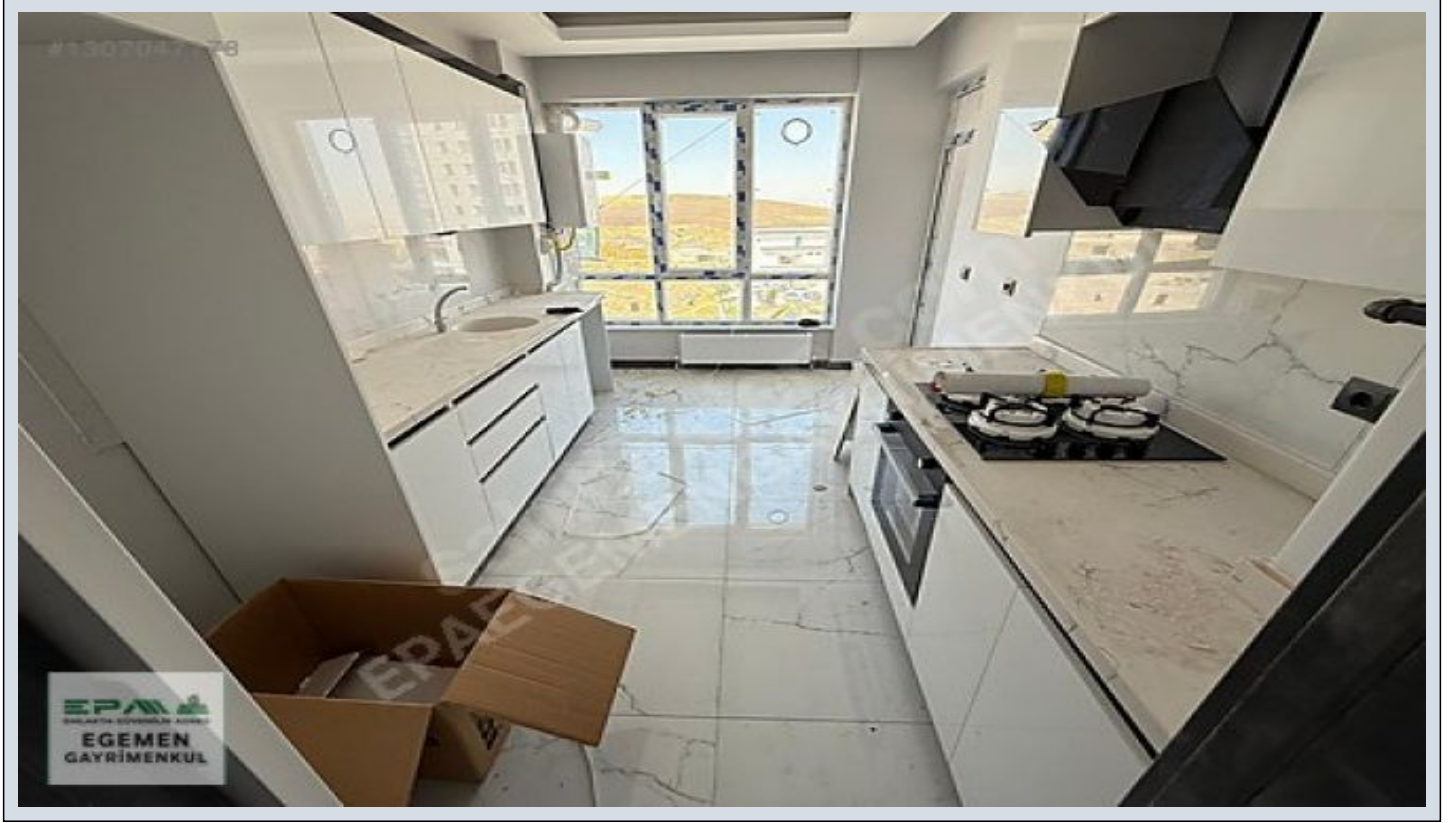

Yapracık Ardıç Towerda Kiralık 2+1 Daire Ankara / Etimesgut

Kiralık - Apartman Dairesi 25,000 TL | 90 m2 Ankara / Etimesgut

Oda Sayısı : 2
Salon Sayısı : 1
Banyo Sayısı : 2
Yapının Durumu : Sıfır
Kullanım Durumu : Boş
Isıtma : Kombi
Yakıt Tipi : Doğalgaz
Bulunduğu Kat : 2
Bina Kat Sayısı : 12
İnşa Yılı : 2026
Peşinat : 0 TL
Depozit : 0 TL
Yapının Yönü : Doğu
Aidat : Güney
1500 TL
Tapu Durumu : Kat Mülkiyetli Tapu
Tapu Ada : 62828
Tapu - Parsel : 4

Mihraç KOÇ
Telefon 90 532-4680724
Cep Telefonu 90
532-4080724

EPA EGEMEN GAYRİMENKUL
Telefon 90 532-4680724
Cep Telefonu 90
532-4680724
Faks 90 532-4680724
Atayurt Mah. Evliya Çelebi
Caddesi, Cadde Yunus AVM
NO:23/20
Etimesgut / Eryaman
, Ankara