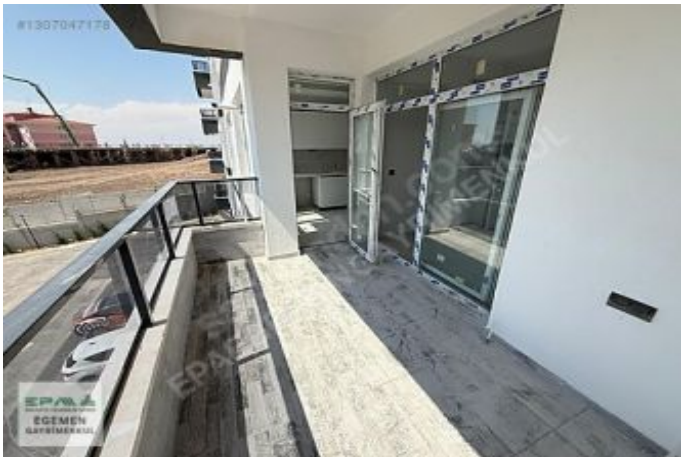

İlan No:f-1094370-21 Ref.No:649728