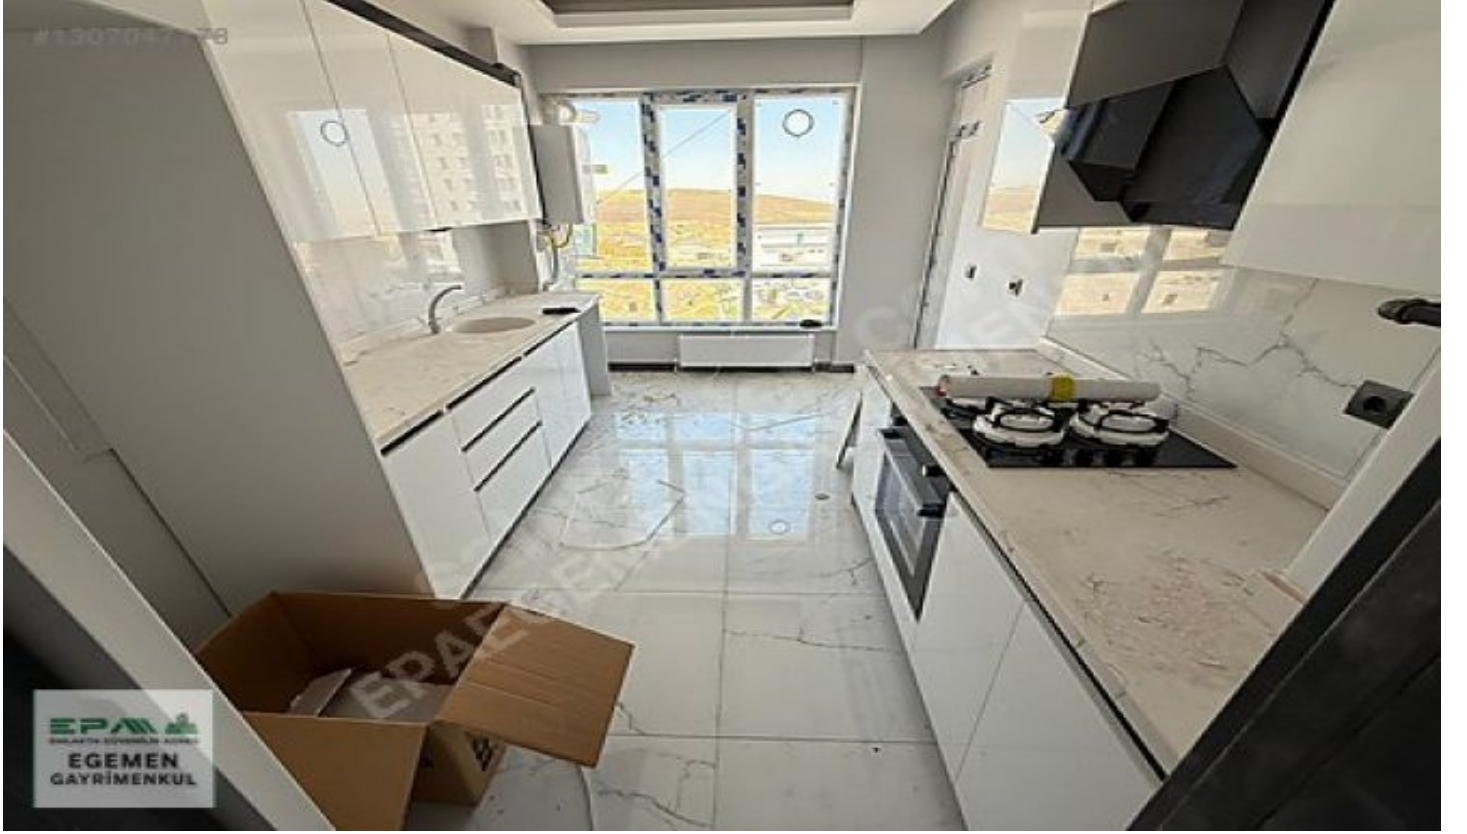

İlan No:f-1094370-21 Ref.No:649728