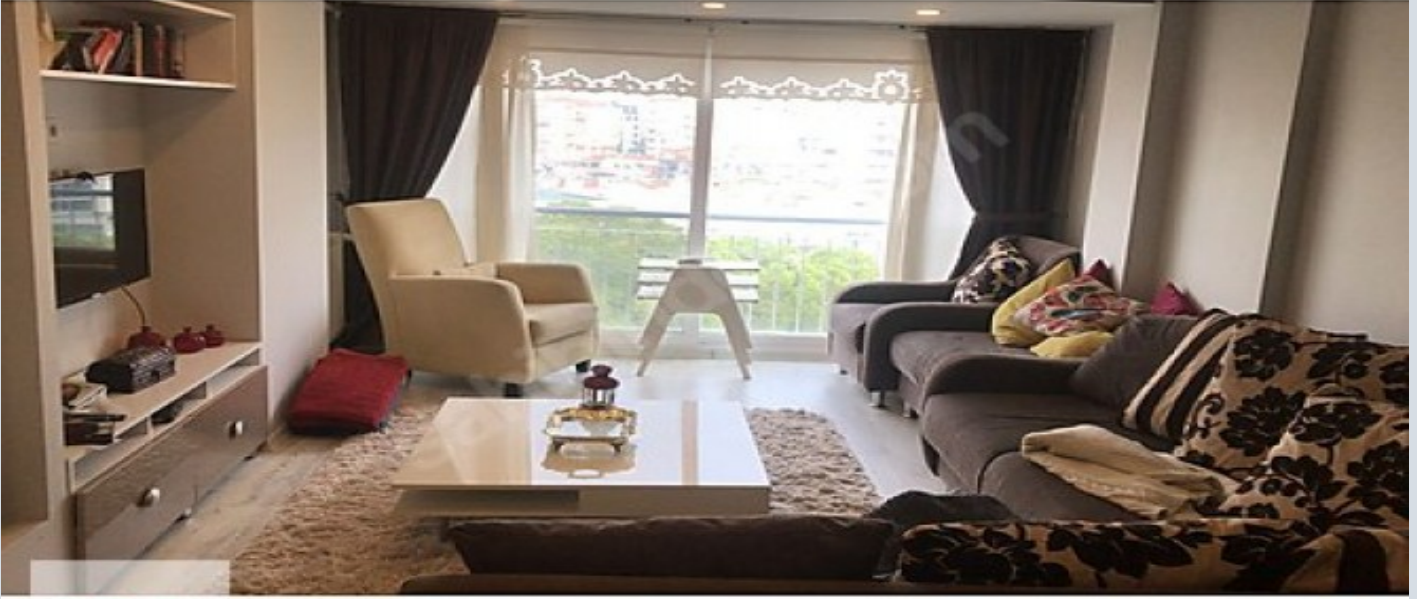

Deniz ve Park Manzaralı, Önü Açık, Ferah 3+1 Ara Kat Daire İzmir / Karabağlar

Satılık - Apartman Dairesi 6,125,000 TL | 110 m2 İzmir / Karabağlar

#1322956842

EPA

- Oda Sayısı : 3
- Salon Sayısı : 1
- Banyo Sayısı : 1
- Yapının Durumu : İkinci El
- Kullanım Durumu : Kiracılı
- Isıtma : Kombi
- Yakıt Tipi : Doğalgaz
- Bulunduğu Kat : 2
- Bina Kat Sayısı : 5
- İnşa Yılı : 1995
- Peşinat : 0 TL
- Yapının Yönü : Kuzey
- Aidat : 100 TL
- Tapu Durumu : Kat Mülkiyetli Tapu
- Kira Getirisi : 0
- Tapu Ada : 2368
- Tapu - Parsel : 19
- Krediye Uygun : Evet