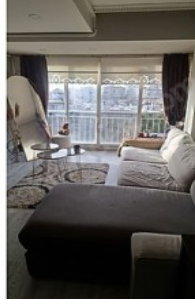

İlan No:f-703980-997 Ref.No:656004

#1322956842

EPA

#1322956842

EPA

#1322956842

EPA

#1322956842

EPA

#1322956842

EPA

#1322956842

EPA

#1322956842

EPA

#1322956842

EPA

#1322956842

EPA