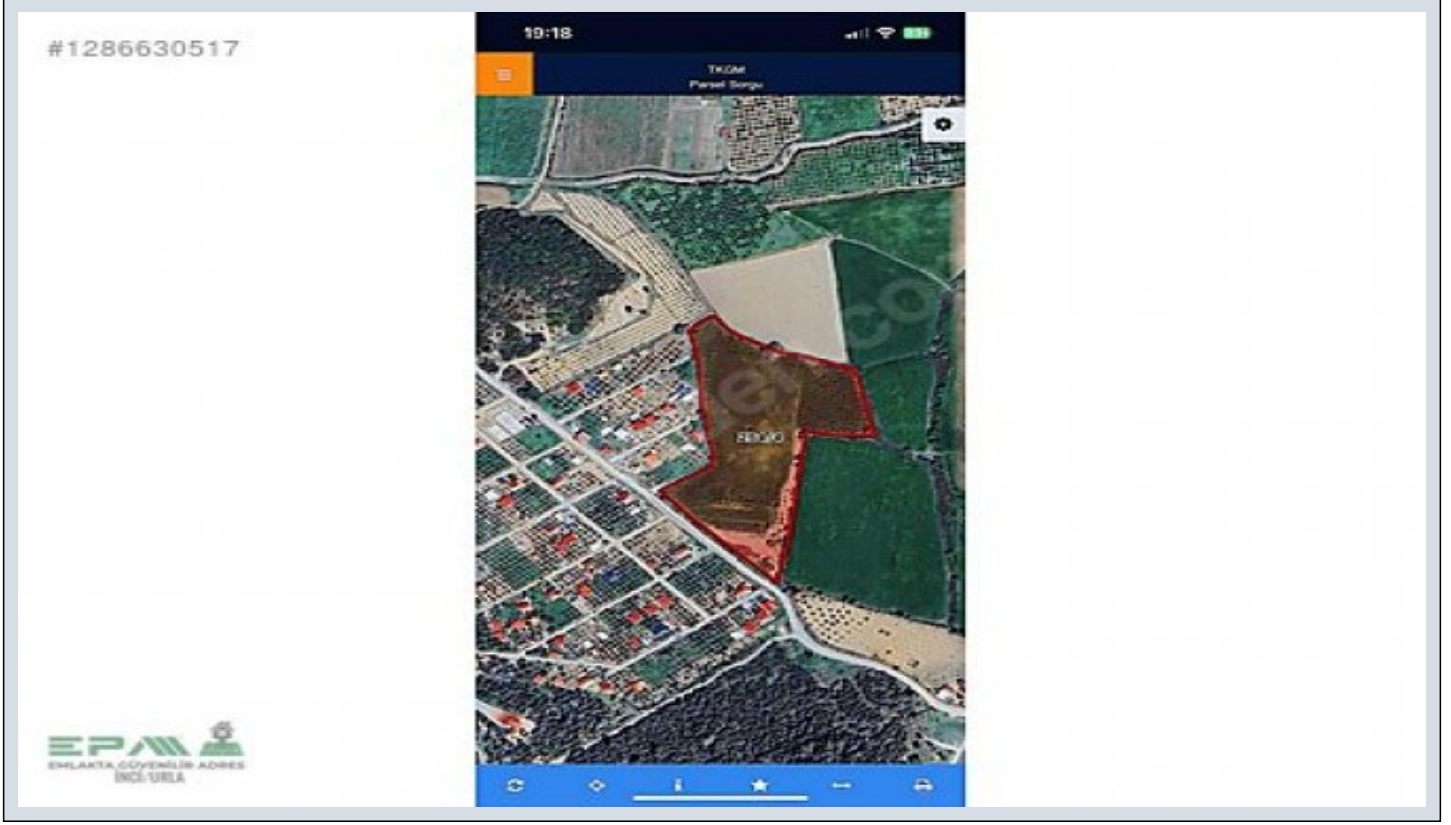

## Seferihisar Düzcede Yatırım Fırsatı İzmir / Seferihisar

Satılır - Tarla 120,000,000 TL | 23,825 m2 İzmir / Seferihisar

Barter : Bəli  
Kreditə Əlverişli : Bəli  
Qanuni Tikinti Sahəsi : 0  
Əmsal :  
Taks :  
Gabari :  
Kupça (Çıxarış) Statusu : Şəxsi Torpaq Sahəsi  
Çıxarış (Kupça) : 254  
Çıxarış (Kupça) - Torpaq Sahəsi : 4

İlan No:f-872967-254 Ref.No:635613

---

Seferihisar Düzcede İmar Uygulama Alanında Bulunan Tarlamız ,Turizm Yoluna Sıfır Cephede Bulunmakta Olup ,Sığacık Marinaya 10 Dakika Mesafededir Bölgenin Muhteşem Koylarına ,Sadece Araç İle 15 Dakika Uzaklıktadır Yatırımcıların Çok Yakından Takip Ettiği Bir Lokasyonda Olup Urla Merkeze Sadece 20 Dakika Mesafededir Kısmen Takas Tekliflerine Açıktır Elektrik ve Su Mevcuttur Bu ilan Emlak Asistanım CRM Programı tarafından otomatik entegre edilmiştir.\*