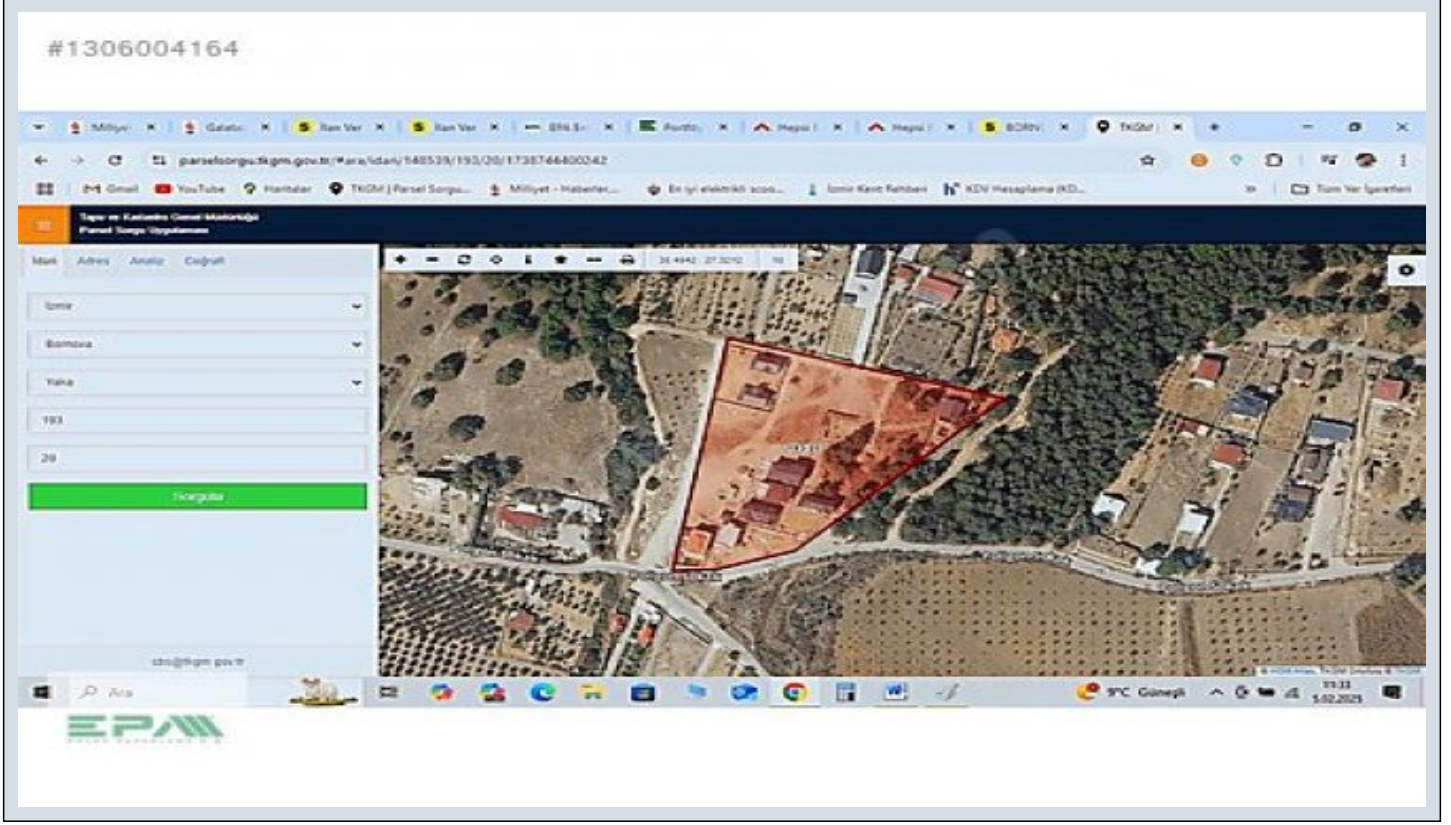

Bornova Yakaköy de satılık hisse tapulu parsel İzmir / Bornova

Satılır - Tarla 2,750,000 TL | 301 m2 İzmir / Bornova

Barter : Bəli
Qanuni Tikinti Sahəsi : 0
Əmsal :
Taks :
Gabari :
Kupça (Çıxarış) Statusu : Birgə Qeydiyyat Sənədi
Çıxarış (Kupça) : 193
Çıxarış (Kupça) - Torpaq Sahəsi : 20

- * Yaşayış : Təbiət Mənzərəli,
- * İnfrastruktur : Planlaşdırılmış, Yolu Açılmış,

Yakaköy merkeze yakın,yerleşim yerlerinin yanında , Hisse tapulu parselimiz 301 m2 dir,elektrik ve suyu var, Arapalanı mevkiinde Yakaköy merkeze 2 km mesafededir, Tapudan devir yapılır,araç takasına açıktır. SÜLEYMAN KÜMBETLİ 05062983536 Bu ilan Emlak Asistanım CRM Programı tarafından otomatik entegre edilmiştir.*