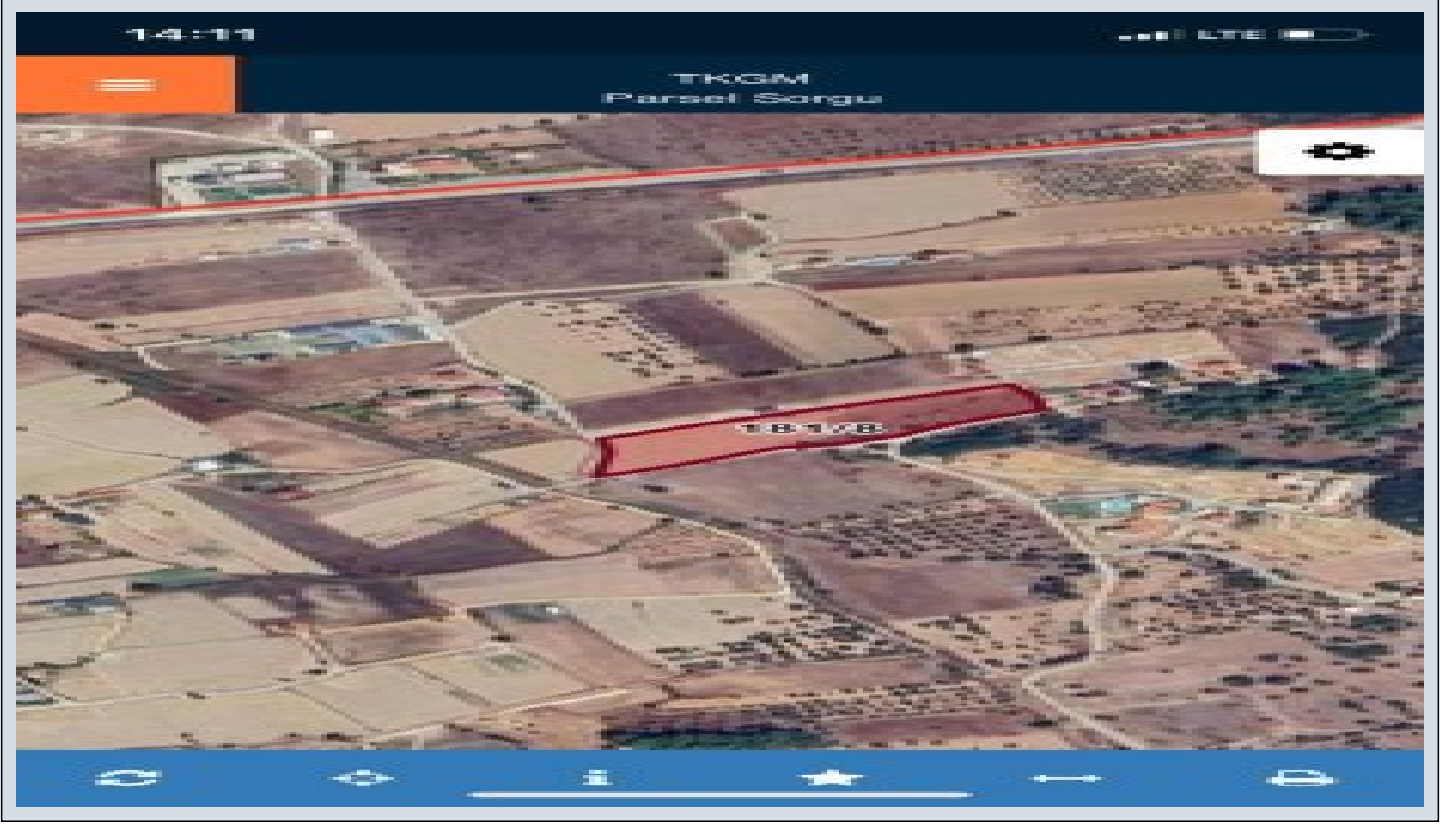

Urla Zeytinler de çevre yoluna yakın harika konumda tarla İzmir / Urla

For Sale - Field 27,500,000 TL | 10,437 m2 İzmir / Urla

Available to Bank Credit : Yes
Permitted Base Construction Area : 0
Kaks :
Taks :
Gabari :
Meter Square Unit Price : 0 TL
Deed Status : Detached Parcels

İlan No:f-872967-225 Ref.No:584122

- * Location : Nature View, Near to Highway, Close to Public Transportation, Close to Minibus Route,
- * Infrastructure : Power Line, Waterline, Road Opened,

Urla Zeytinler de * 10.437 m2 *önden 72 m2 yandan 217m2 yola cepheli dikdörtgen arazimiz *eski Çeşme yoluna 300 m *çevre yoluna 1,5 km dir *9-10 adet zeytin ağacı vardır *Urla merkeze 24 km *Çeşme merkeze 29 km mesafededir *müstakil topludur *Perdix şarapçılığın tam karşısında kalan arazimiz yarımadaının gelişen bölgesinde yatırım için bir fırsattır. NİHAL CİHAN EPA İNCİ / URLA Gayrimenkul danışmanı 0 533 202 24 12 Bu ilan Emlak Asistanım CRM Programı tarafından otomatik entegre edilmiştir.*