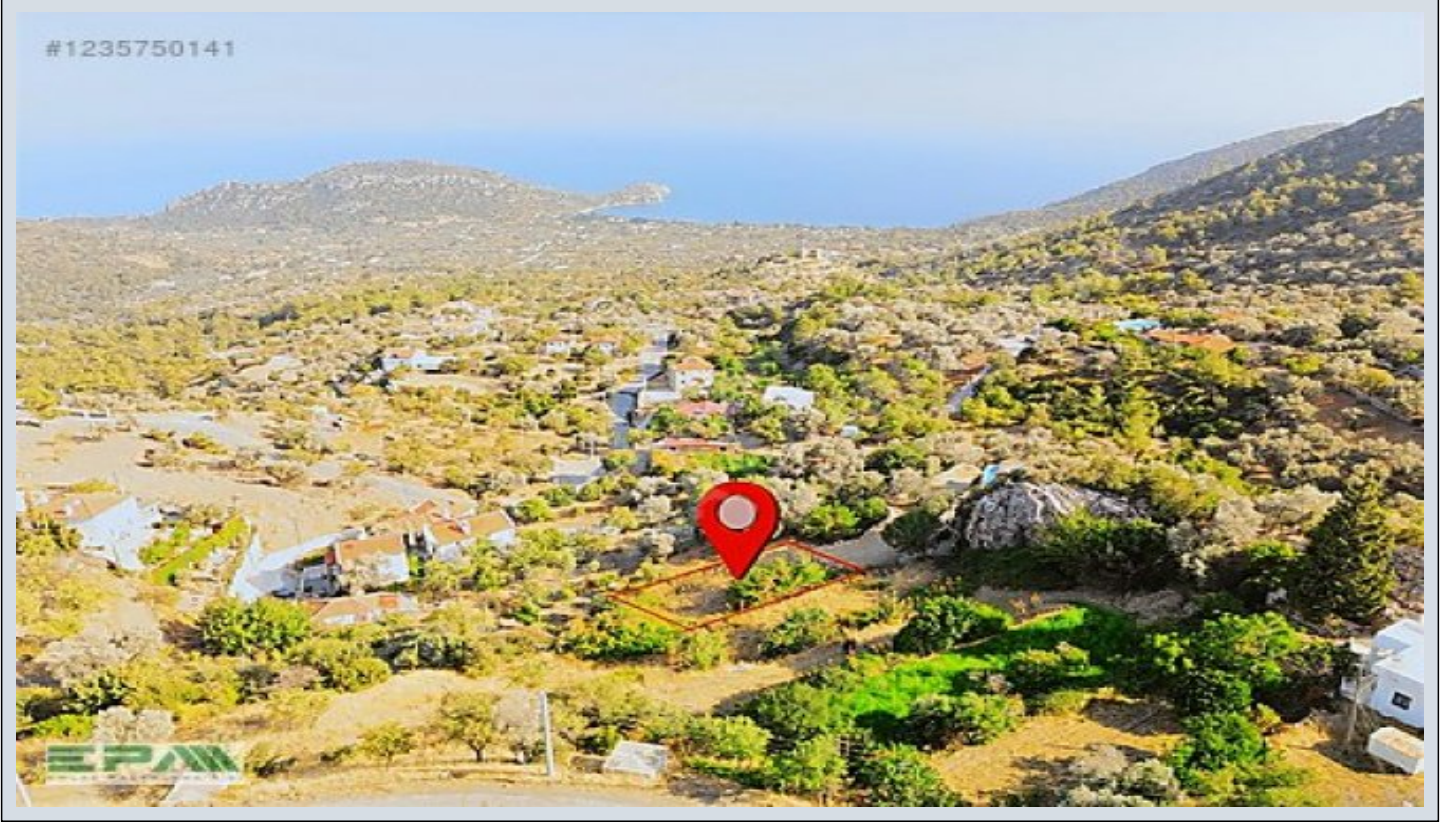

Epa Datçadan Mesudiyede Full Deniz Manzaralı Yatırımlık Arsa Muğla /
Datça

For Sale - Garden 6,000,000 TL | 341 m2 Muğla / Datça

Permitted Base Construction Area : 0
Kaks :
Taks :
Gabari :
Deed Status : Detached Parcels
Title Deed - Area No : 259
Title Deed - Parcel No : 26

BARIŞCAN KORKMAZ
Telefon 90 850-3044800
Cep Telefonu 90
551-2175855

EPA DATÇA TEMSİLCİLİĞİ
Telefon 90 850-3044800
Cep Telefonu 90
535-4387724
Faks 90 850-3044800
ALİ OSMAN ÇETİNER CAD.
FORA APART ALTI NO: 9/H -
İSKELE DATÇA MUĞLA
Datça / Datça
, Muğla