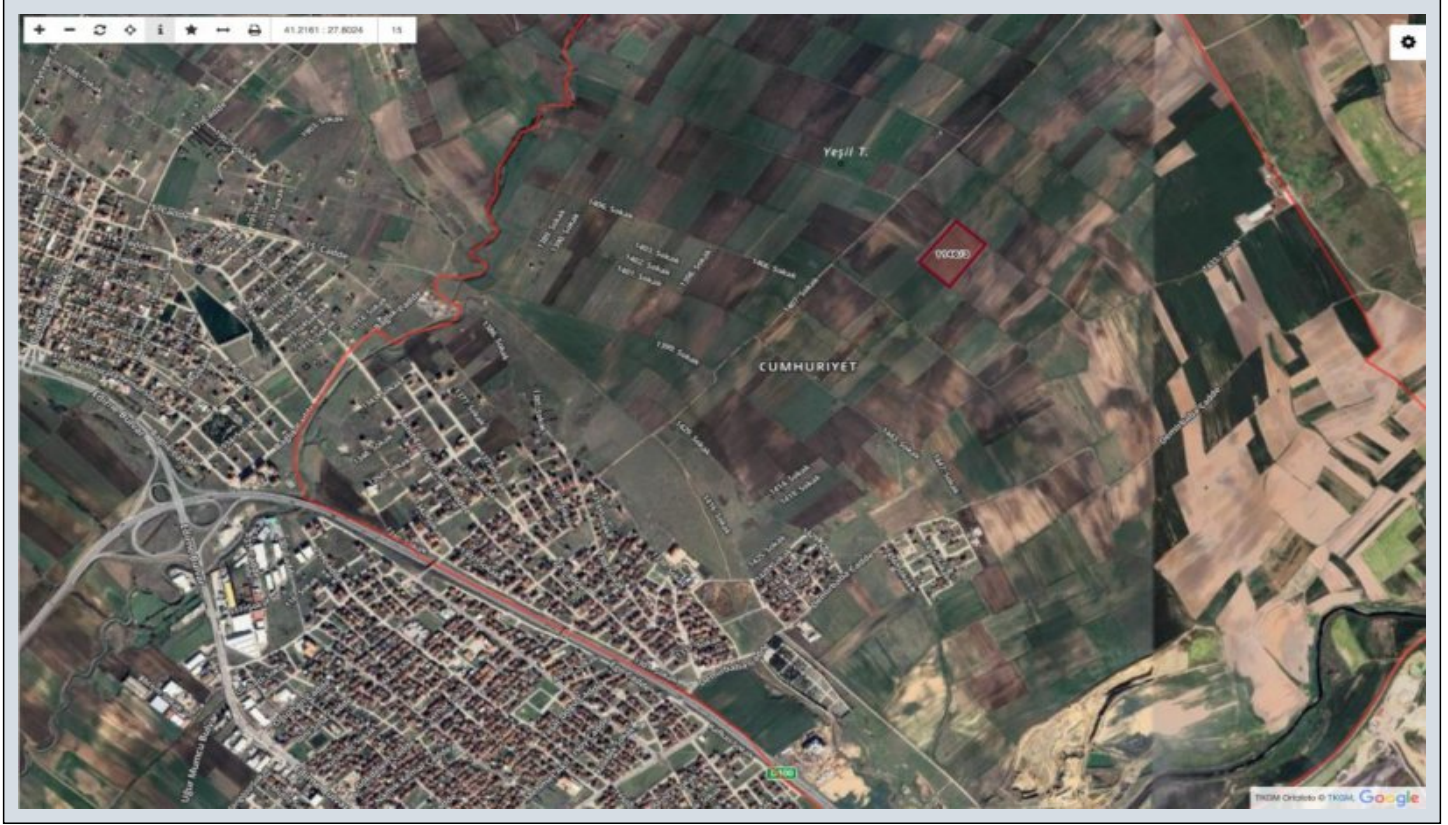

TEKİRDAĞ ERGENE YENİ DEVLET HASTANESİ YAKINI 31.625 m2 TARLA ! Tekirdağ / -

For Sale - Field 35,000,000 TL | 31,625 m2 Tekirdağ / -

Barter : Yes
Available to Bank Credit : Yes
Permitted Base Construction Area : 0
Kaks :
Taks :
Gabari :
Deed Status : Detached Parcels
Title Deed - Area No : 1.146
Title Deed - Parcel No : 3

- * Location : Nature View, City View,
- * Infrastructure : Plotted, Road Opened,

Tekirdağ / Ergene / Cumhuriyet – Satılık 31.625,26 m²; Tarla EPA Filo Gayrimenkul Taşınmaz Ticareti Yetki Belge No: 5901117 Tek Yetkili Emlak Danışmanı: Yiğitcan Serdaroğlu – 0 555 035 59 59 Ergene bölgesinde, hızla değer kazanan bir lokasyonda yer alan 31.625,26 m²; yüzölçümüne sahip tarla satışa sunulmuştur. Taşınmazın kadastral yolu mevcut olup, ana yola yalnızca 200 metre mesafededir. Konum ve Ulaşım Bilgileri Çorlu Çevre Yolu ve Yeni Ergene Devlet Hastanesi’ne: 2 km Velimeşe Organize Sanayi Bölgesi’ne: 3 km Çorlu Merkez’ne: 4 km Avrupa Otoyolu (TEM)’ne: 5 km Avrupa Serbest Bölgesi’ne: 5,2 km Mülkiyet Bilgileri Tüm hissedarlar satışa onay vermiş olup, alıcı tek tapu sahibi olacaktır. Satış işlemi hemen gerçekleştirilebilir. Öne Çıkan Özellikler Ulaşım arterlerine ve sanayi bölgelerine yakınlığı Gelişen lokasyonuyla yüksek yatırım potansiyeli Ergene bölgesinde geleceğe değer kazandıran yatırımlar arasında yer almak isteyenler için ideal bir fırsattır. Detaylı bilgi ve randevu için, EPA Filo Gayrimenkul Emlakta Güvenilir Adres.. Taşınmaz Ticareti Yetki Belge No: 5901117 Tek Yetkili Emlak Danışmanı: Yiğitcan Serdaroğlu – 0 555 035 59 59 Bu ilan Emlak Asistanım CRM Programı tarafından otomatik entegre edilmiştir.*