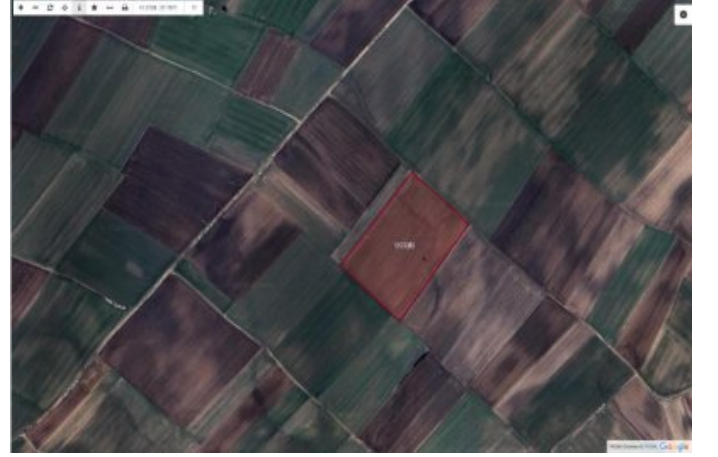

İlan No:f-1065432-152 Ref.No:632350