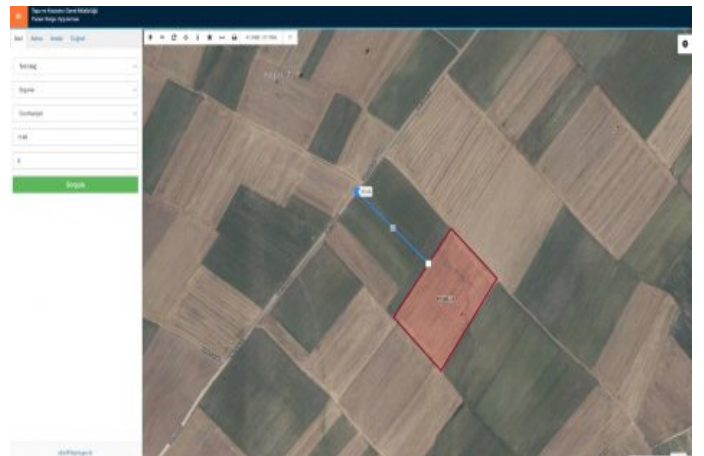

Öznitelik Bilgisi	
Öznitelik Bilgisi	Bina/BB Listesi
İl	Tekirdağ
İlçe	Ergene
Mahalle/Köy	Cumhuriyet
Mahalle No	207103
Ada	1145
Parçesi	3
Tapu Alanı	31.625,26
Misletik	Tarık
Mevkili	Kızıl Tepe
Zemin Tipi	Arsa Taşınmaz
Pafta	F19-C-01-C-3-AF19-C-01-C-3-B