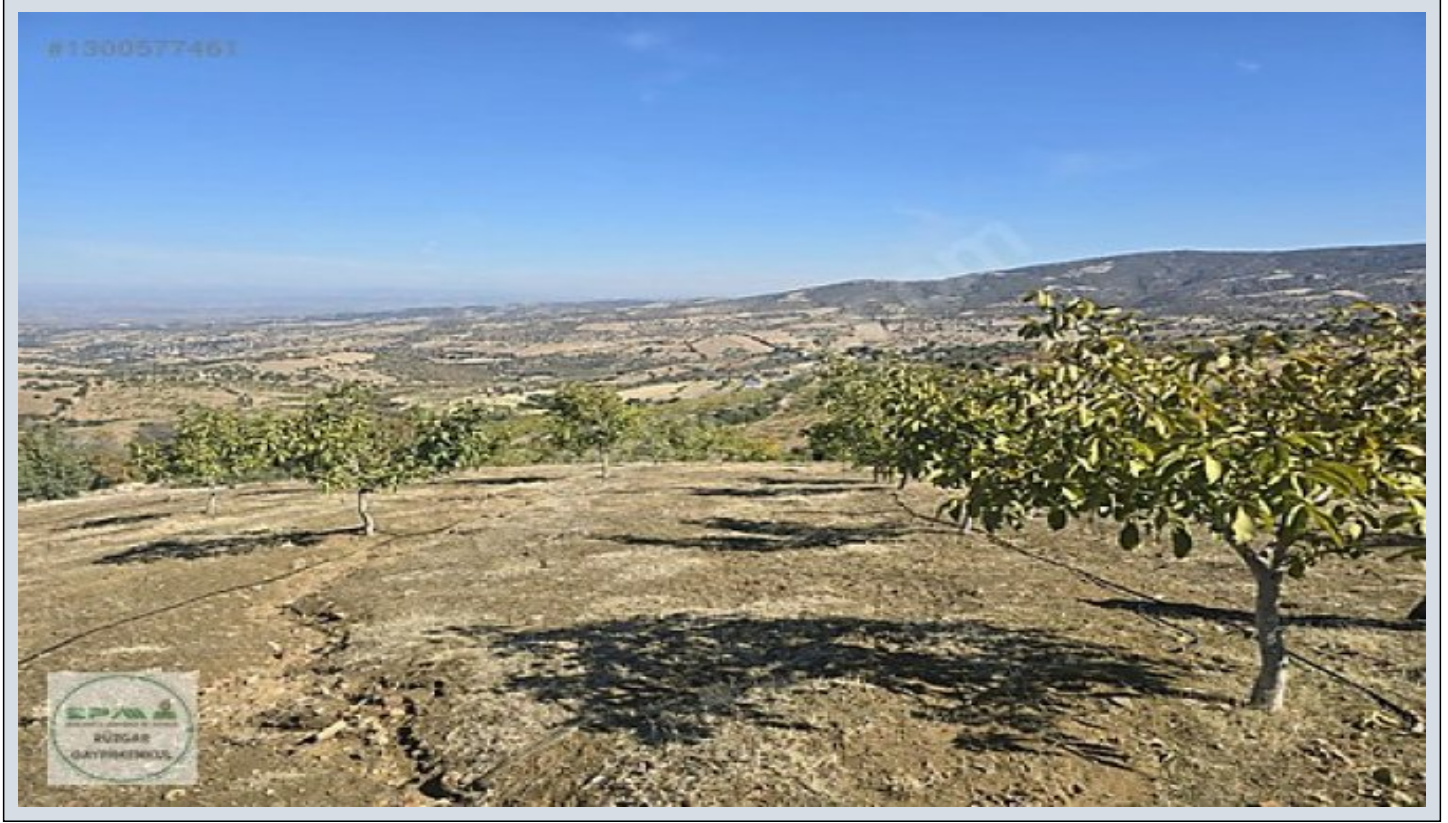

Manisa Kula Bebekli Mah. Satılık Cevizli Tarla 21 Dönüm Manisa / Kula

For Sale - Field 4,750,000 TL | 21,081 m2 Manisa / Kula

Barter : Yes
Permitted Base Construction Area : 0
Kaks :
Taks :
Gabari :
Meter Square Unit Price : 225 TL
Deed Status : Detached Parcels
Title Deed - Area No : 164
Title Deed - Parcel No : 4

Sinan GÜNAYDIN
Telefon 90 236-2361545
Cep Telefonu 90
544-6732692

EPA RÜZGAR GAYRİMENKUL
Telefon 90 236-2361545
Cep Telefonu 90
507-4214987
Faks -
2306 SK.NO: 20/A
Şehzadeler / Tevfikiye
, Manisa