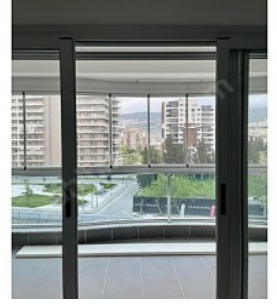

EPA

#1313015805