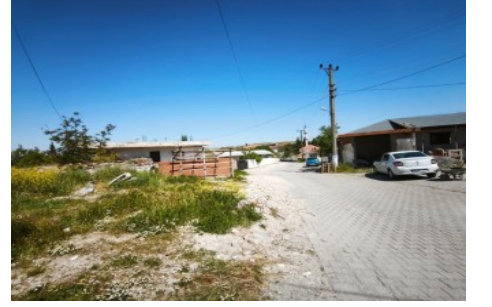

İlan No:f-1083996-259 Ref.No:652382

Öznitelik Bilgisi	
Öznitelik Bilgisi	Bina/SB Listesi
İl	Manisa
İlçe	Yunusemre
Mahalle/Köy	Osmancağı
Mahalle No	150810
Ada	
Parşel	1115
Tapu Alanı	86,00
Nitelik	Ev
Merkezi	Köyü
Zemin Tipi	Ana Taşmaz
Proje	
Favorilere ekle