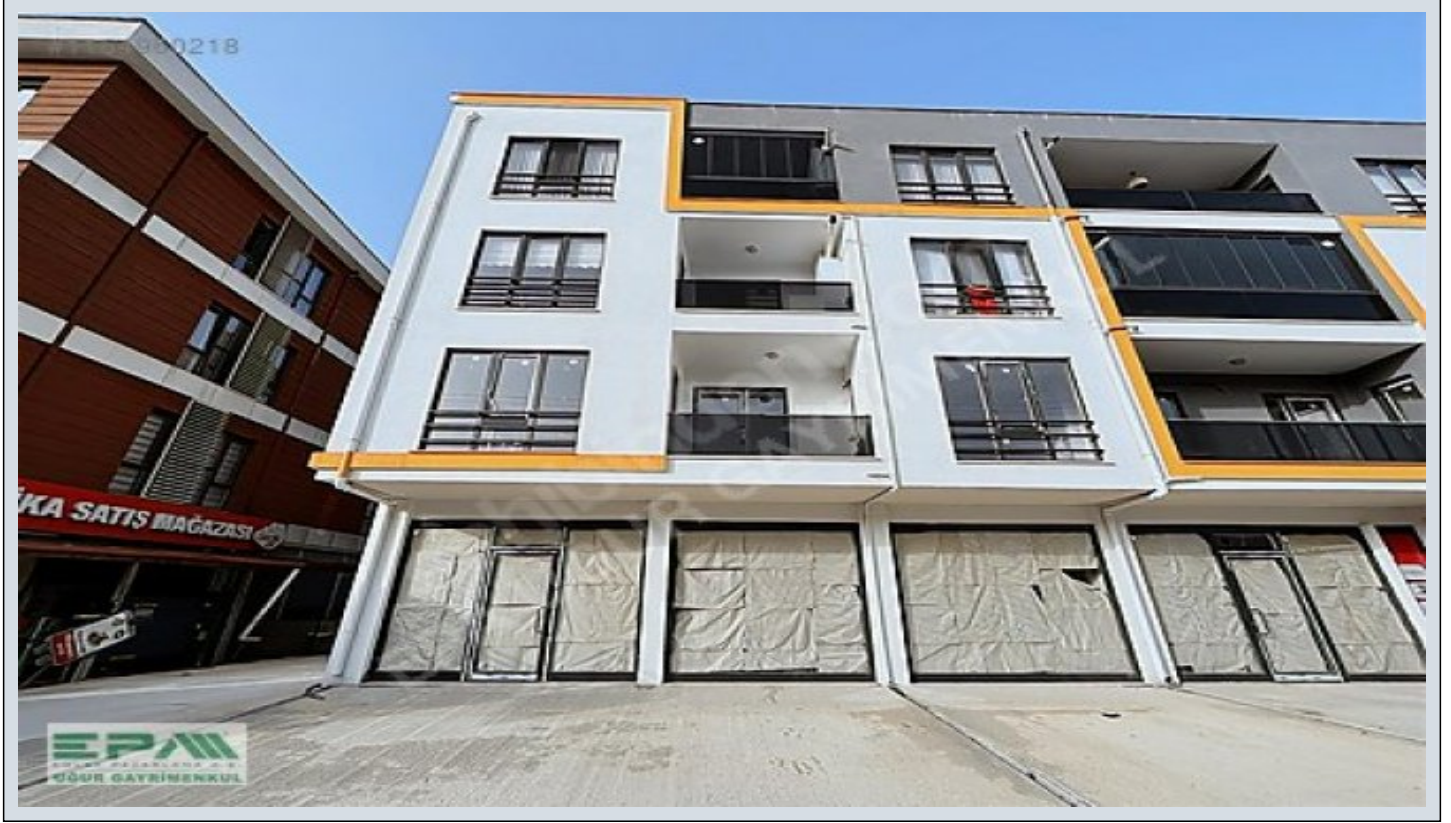

EPA UĞURDAN ADALET SARAYI KARŞISI SATILIK EBEVEYN BANYOLU 3+1
Düzce / Merkez

Продажа - квартира 3,600,000 TL | 165 m2 Düzce / Merkez

Кол-во комнат : 3
Кол-во гостиных : 1
Кол-во ванных комнат : 3
Статус объекта : Новый(ая)
Статус использования : Пустой(ая)
Отопление : Бойлер
Отопление (тип) : Природный газ
Этаж : 1
Кол-во этажей в здании : 3
Год постройки : 2025
Аванс : 0 TL
Направление/сторона : Юг
Запад
ежемесячн.платежи за обслуживание) : 0 TL
ус ТАПУ (Св-во о праве собственности) : Св-во о праве собственности с кондоминимумом
рентный доход : 0
Title Deed - Area No :
Title Deed - Parcel No :
: Да