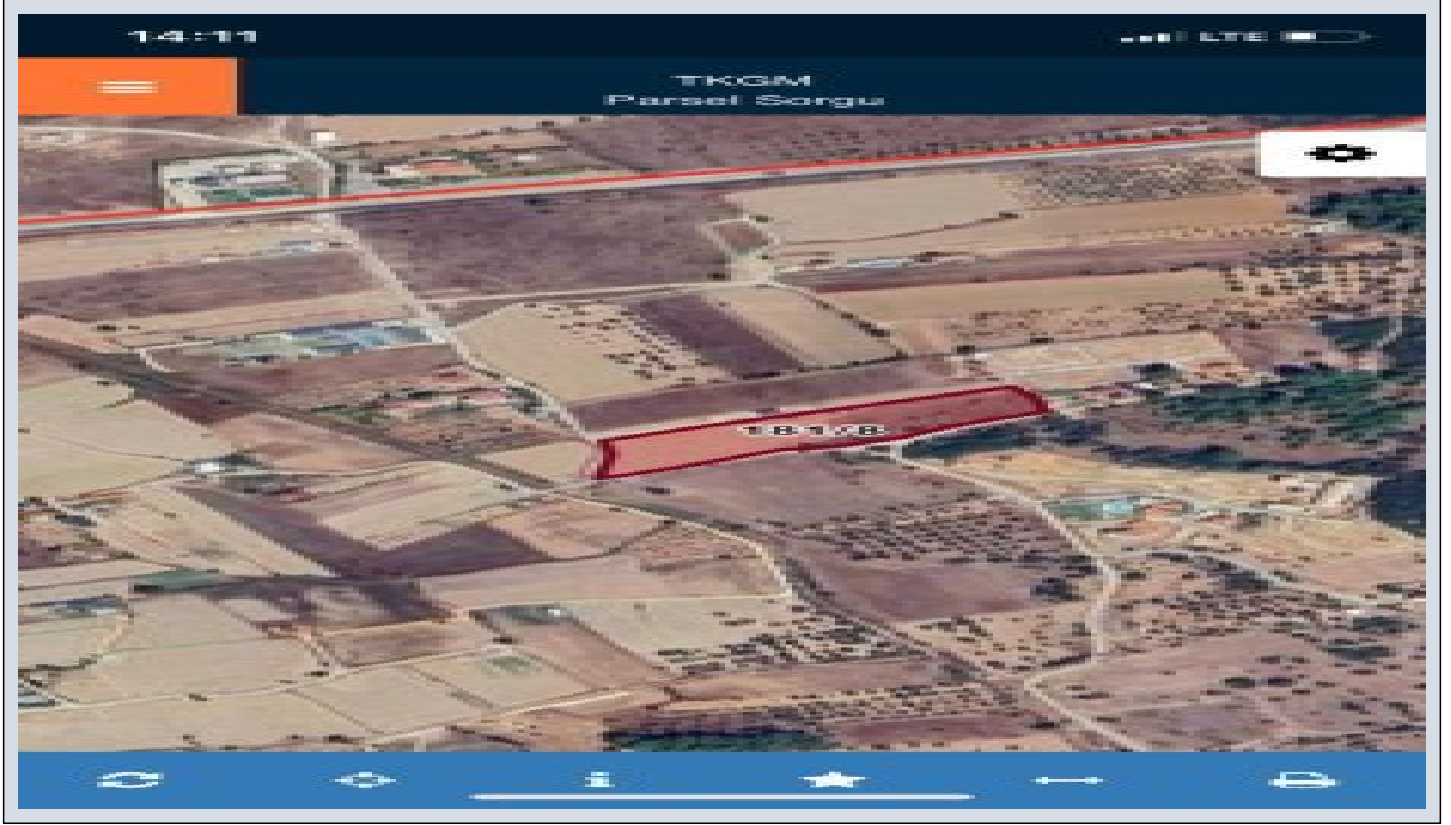

İlan No:f-872967-225 Ref.No:584122

Urla Zeytinler de çevre yoluna yakın harika konumda tarla İzmir / Urla

Продажа - Поле 27,500,000 TL | 10,437 m2 İzmir / Urla

Площадь застройки (фундамент) : 0
Пр. :
Taks :
Gabari :
Стоимость за кв.м. : 0 TL
Ус ТАПУ (Св-во о праве собственности) : Земельные участки

İlan No:f-872967-225 Ref.No:584122

* Расположение : С видом на природу, Рядом автотрасса, Рядом общественный транспорт, Рядом маршруты микроавтобусов,

* Инфраструктура : Электропроводка, Водопровод, Автотрасса открыта,

Urla Zeytinler de * 10.437 m2 *önden 72 m2 yandan 217m2 yola cepheli diktörtgen arazimiz *eski Çeşme yoluna 300 m *çevre yoluna 1,5 km dir *9-10 adet zeytin ağacı vardır *Urla merkeze 24 km *Çeşme merkeze 29 km mesafededir *müstakil topuludur *Perdix şarapçılığın tam karşısında kalan arazimiz yarımadaanın gelişen bölgesinde yatırım için bir fırsattır. NİHAL CİHAN EPA İNCİ / URLA Gayrimenkul danışmanı 0 533 202 24 12 Bu ilan Emlak Asistanım CRM Programı tarafından otomatik entegre edilmiştir.*