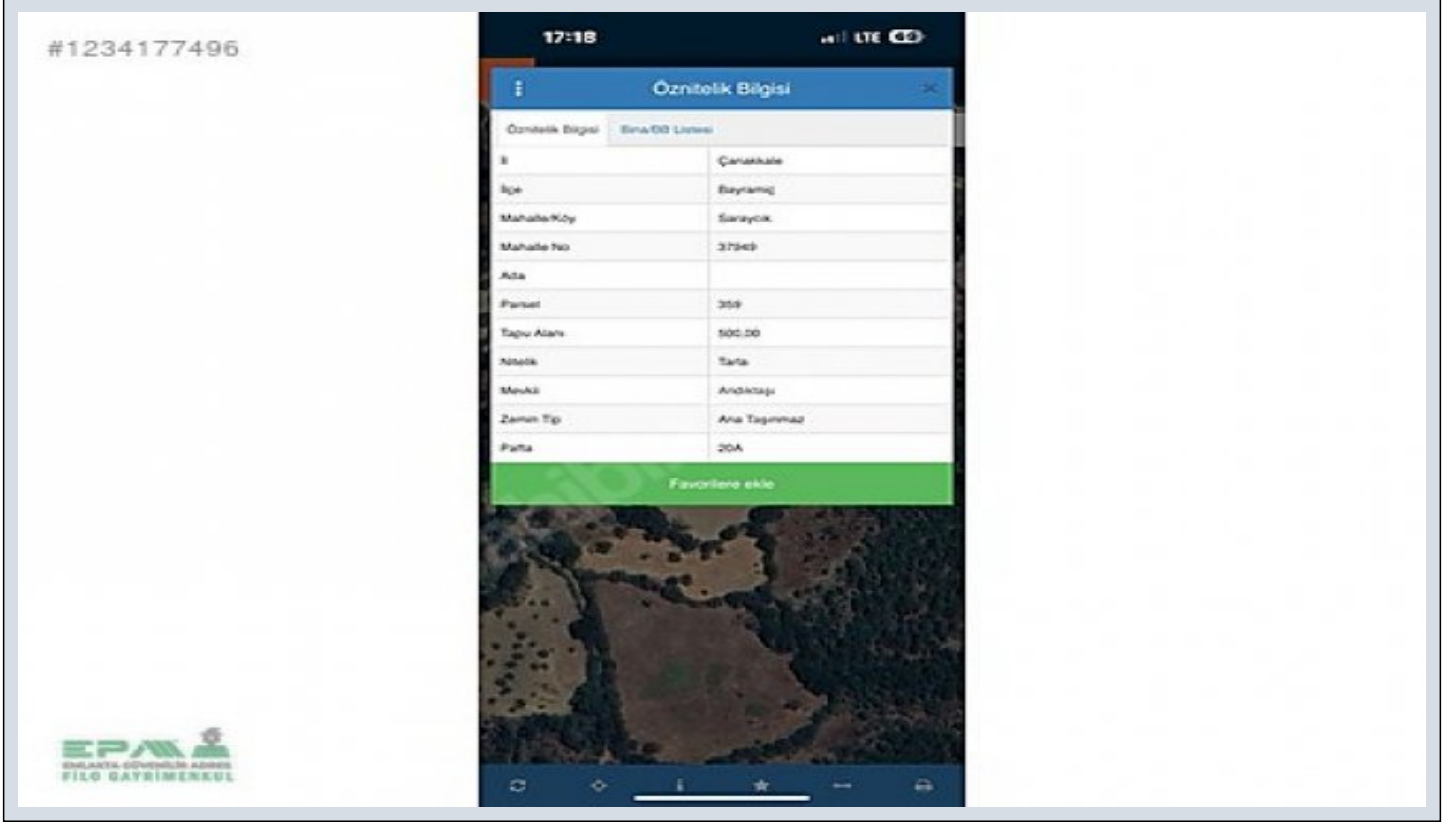

## ÇANAKKALE BAYRAMIÇ SARAYKÖYDE SATILIK 500 M2 DOĞA MANZARALI Çanakkale / Bayramiç

Продажа - Поле 750,000 TL | 500 m2 Çanakkale / Bayramiç

: Да  
Площадь застройки (фундамент) : 0  
Пр. :  
Taks :  
Gabari :  
УС ТАПУ (Св-во о праве собственности) : Земельные участки  
Title Deed - Area No :  
Title Deed - Parcel No : 359

İlan No:f-1065432-137 Ref.No:622743

---

\* Расположение : С видом на природу,

EPA FİLO GAYRİMENKUL TAŞINMAZ TİCARETİ YETKİ BELGE NO : 5901117 TEK YETKİLİ SORUMLU EMLAK DANIŞMANI  
RAFİ SERDAROĞLU : 0 532 409 52 36 \*\* KÖYE 200 METRE MESAFEDE \*\* KADASTRO YOLU VAR \*\* DOĞA  
MANZARALI DETAYLI BİLGİ VE RANDEVU İÇİN, TEK YETKİLİ SORUMLU EMLAK DANIŞMANI, RAFİ  
SERDAROĞLU: 0 532 409 52 36 EPA FİLO GAYRİMENKUL EMLAKTA GÜVENİLİR ADRES.. Bu ilan Emlak Asistanım  
CRM Programı tarafından otomatik entegre edilmiştir.\*