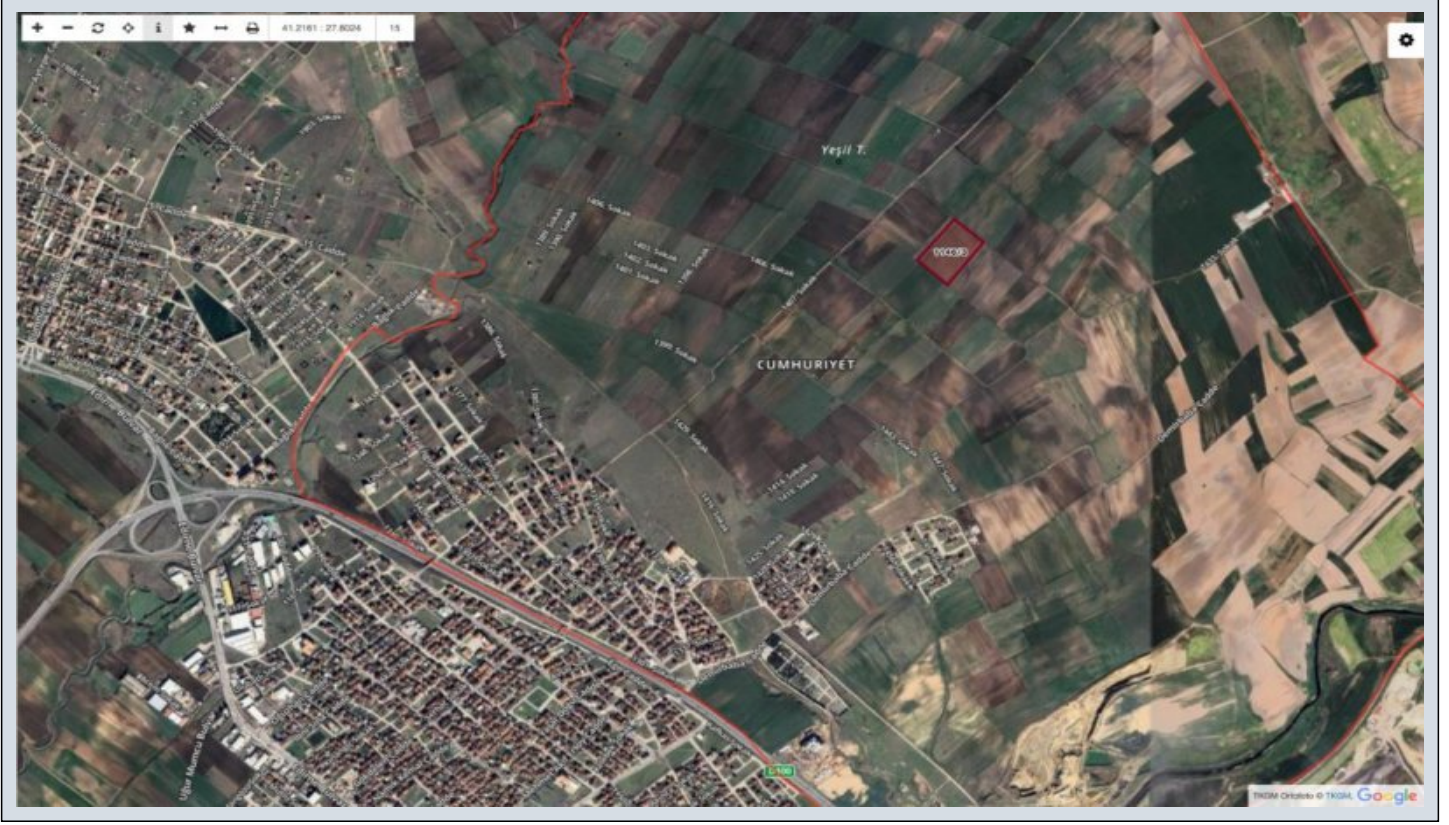

TEKİRDAĞ ERGENE YENİ DEVLET HASTANESİ YAKINI 31.625 m2 TARLA !
Tekirdağ / -

Продажа - Поле 35,000,000 TL | 31,625 m2 Tekirdağ / -

Возможен обмен : Да

: Да

Площадь застройки (фундамент) : 0

Пр. :

Taks :

Gabari :

ус ТАПУ (Св-во о праве собственности) : Земельные участки

Title Deed - Area No : 1.146

Title Deed - Parcel No : 3

Yiğitcan Serdaroğlu

فاته 90 532-4095236

ل ا و ل مقرر 90 555-0355959

EPA FİLO GAYRİMENKUL

فاته 90 532-4095236

مقرر:632350 عجرم ل مقرر: f-1065432-152 نال ع ل مقرر

- * Расположение : С видом на природу, Вид на город,
- * Инфраструктура : Земельные участки, Автотрасса открыта,

Tekirdağ / Ergene / Cumhuriyet – Satılık 31.625,26 m²; Tarla EPA Filo Gayrimenkul Taşınmaz Ticareti Yetki Belge No: 5901117 Tek Yetkili Emlak Danışmanı: Yiğitcan Serdaroğlu – 0 555 035 59 59 Ergene bölgesinde, hızla değer kazanan bir lokasyonda yer alan 31.625,26 m²; yüzölçümüne sahip tarla satışa sunulmuştur. Taşınmazın kadastral yolu mevcut olup, ana yola yalnızca 200 metre mesafededir. Konum ve Ulaşım Bilgileri Çorlu Çevre Yolu ve Yeni Ergene Devlet Hastanesi’ne: 2 km Velimeşe Organize Sanayi Bölgesi’ne: 3 km Çorlu Merkez’ne: 4 km Avrupa Otoyolu (TEM)’ne: 5 km Avrupa Serbest Bölgesi’ne: 5,2 km Mülkiyet Bilgileri Tüm hissedarlar satışa onay vermiş olup, alıcı tek tapu sahibi olacaktır. Satış işlemi hemen gerçekleştirilebilir. Öne Çıkan Özellikler Ulaşım arterlerine ve sanayi bölgelerine yakınlığı Gelişen lokasyonu ile yüksek yatırım potansiyeli Ergene bölgesinde geleceğe değer kazandıran yatırımlar arasında yer almak isteyenler için ideal bir fırsattır. Detaylı bilgi ve randevu için, EPA Filo Gayrimenkul Emlakta Güvenilir Adres.. Taşınmaz Ticareti Yetki Belge No: 5901117 Tek Yetkili Emlak Danışmanı: Yiğitcan Serdaroğlu – 0 555 035 59 59 Bu ilan Emlak Asistanım CRM Programı tarafından otomatik entegre edilmiştir.*