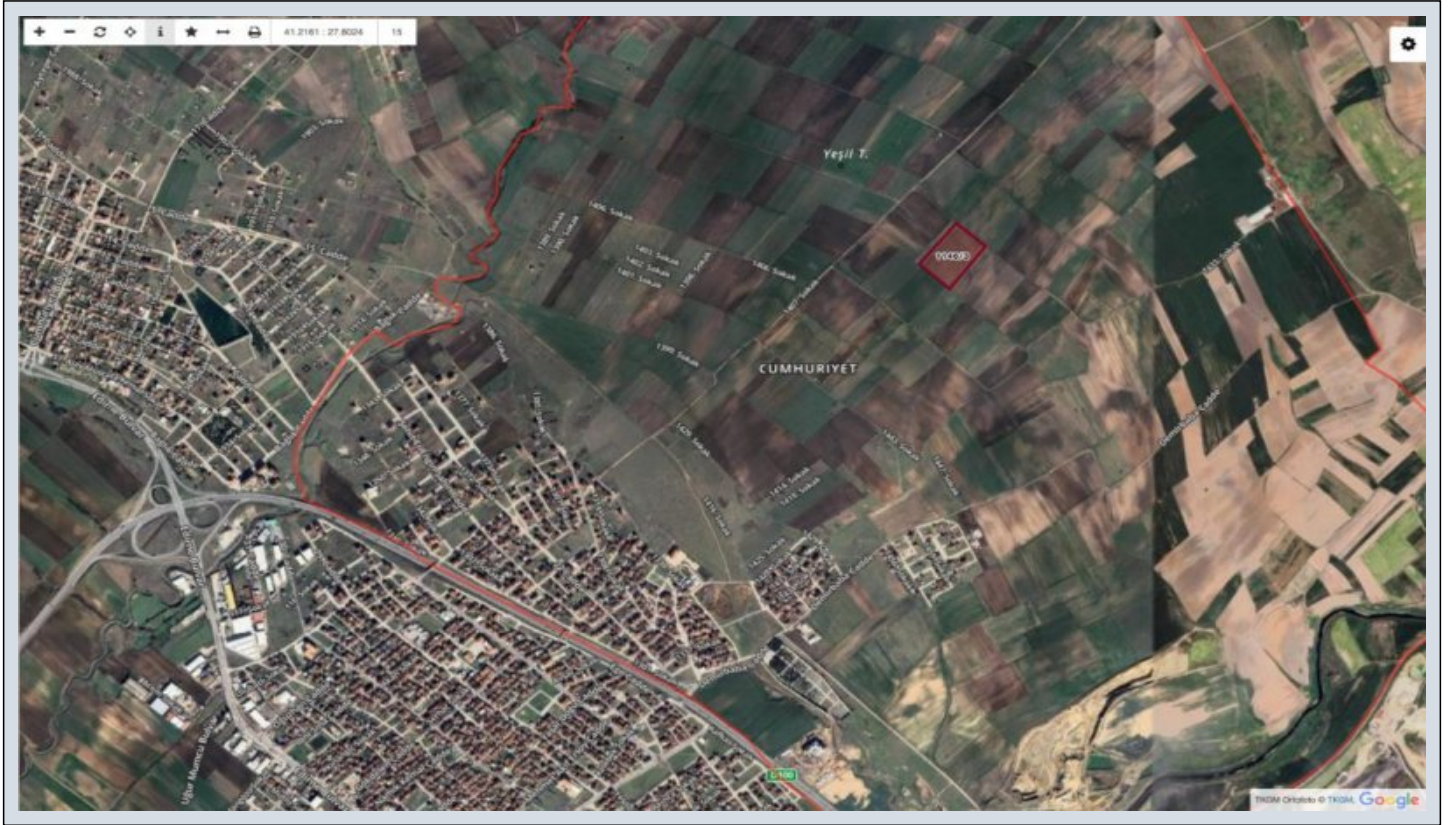

TEKİRDAĞ ERGENE YENİ DEVLET HASTANESİ YAKINI 31.625 m2 TARLA ! Tekirdağ / -

Продажа - Поле 35,000,000 TL | 31,625 m2 Tekirdağ / -

Возможен обмен : Да

: Да

Площадь застройки (фундамент) : 0

Пр. :

Taks :

Gabari :

Çorlu / -

, Tekirdağ

İlan No:f-1065432-152 Ref.No:632350

- * Расположение : С видом на природу, Вид на город,
- * Инфраструктура : Земельные участки, Автотрасса открыта,

Tekirdağ / Ergene / Cumhuriyet – Satılık 31.625,26 m²; Tarla EPA Filo Gayrimenkul Taşınmaz Ticareti Yetki Belge No: 5901117 Tek Yetkili Emlak Danışmanı: Yiğitcan Serdaroğlu – 0 555 035 59 59 Ergene bölgesinde, hızla değer kazanan bir lokasyonda yer alan 31.625,26 m²; yüzölçümüne sahip tarla satışa sunulmuştur. Taşınmazın kadastral yolu mevcut olup, ana yola yalnızca 200 metre mesafededir. Konum ve Ulaşım Bilgileri Çorlu Çevre Yolu ve Yeni Ergene Devlet Hastanesi’ne: 2 km Velimeşe Organize Sanayi Bölgesi’ne: 3 km Çorlu Merkez’e: 4 km Avrupa Otoyolu (TEM)’na: 5 km Avrupa Serbest Bölgesi’ne: 5,2 km Mülkiyet Bilgileri Tüm hissedarlar satışa onay vermiş olup, alıcı tek tapu sahibi olacaktır. Satış işlemi hemen gerçekleştirilebilir. Öne Çıkan Özellikler Ulaşım arterlerine ve sanayi bölgelerine yakınlığı Gelişen lokasyonu ile yüksek yatırım potansiyeli Ergene bölgesinde geleceğe değer kazandıran yatırımlar arasında yer almak isteyenler için ideal bir fırsattır. Detaylı bilgi ve randevu için, EPA Filo Gayrimenkul Emlakta Güvenilir Adres.. Taşınmaz Ticareti Yetki Belge No: 5901117 Tek Yetkili Emlak Danışmanı: Yiğitcan Serdaroğlu – 0 555 035 59 59 Bu ilan Emlak Asistanım CRM Programı tarafından otomatik entegre edilmiştir.*