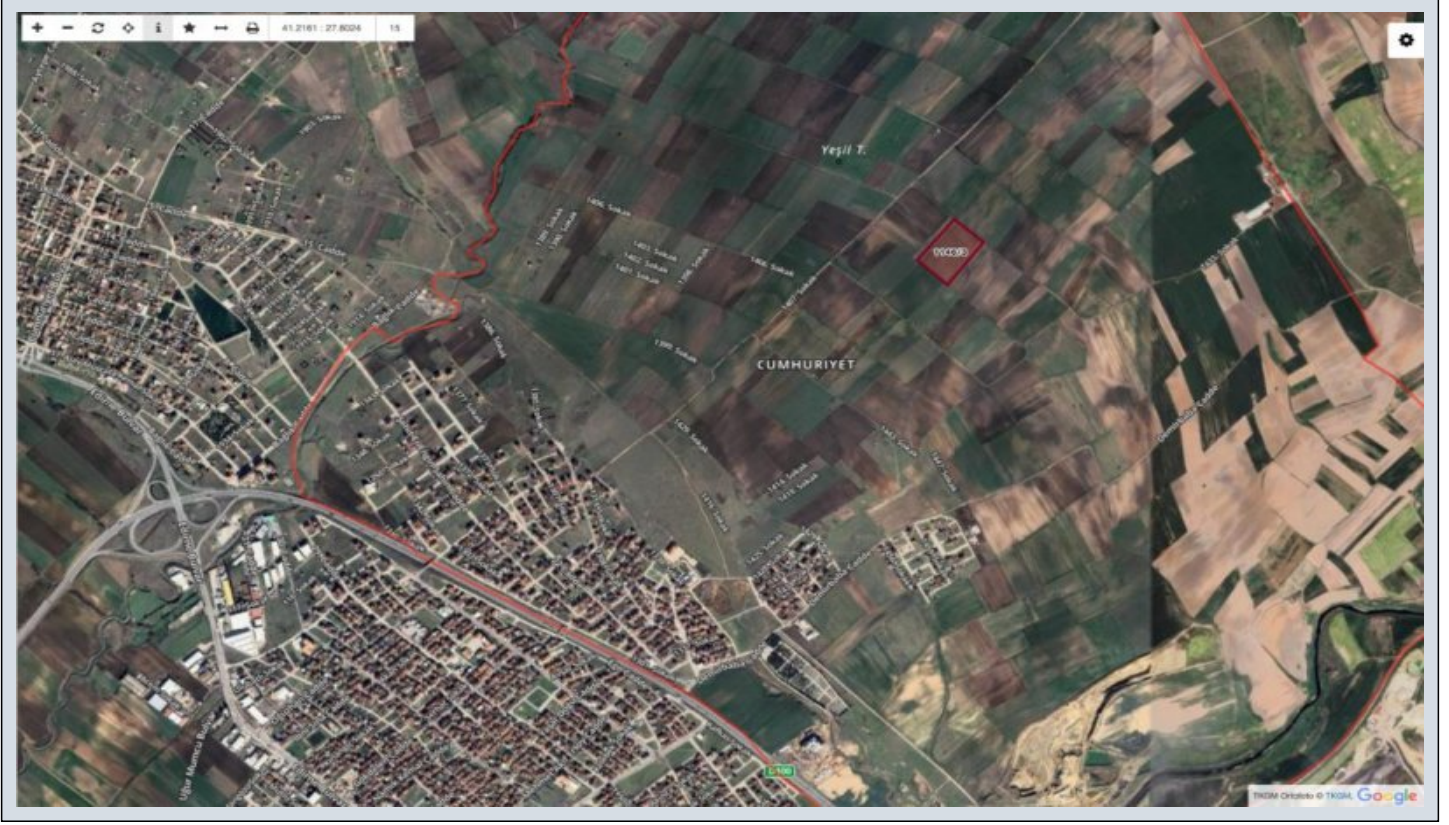

TEKİRDAĞ ERGENE YENİ DEVLET HASTANESİ YAKINI 31.625 m2 TARLA !
Tekirdağ / -

Продажа - Поле 35,000,000 TL | 31,625 m2 Tekirdağ / -

Возможен обмен : Да
: Да

Площадь застройки (фундамент) : 0

Пр. :

Taks :

Gabari :

ус ТАПУ (Св-во о праве собственности) : Земельные участки

Title Deed - Area No : 1.146

Title Deed - Parcel No : 3

Yiğitcan Serdaroğlu

فاته 90 532-4095236

ل ا و ل مقرر 90 555-0355959

EPA FİLO GAYRİMENKUL

فاته 90 532-4095236

رقم:632350 عرمل مرق:152-1065432-فإلعإل مرق

- * Расположение : С видом на природу, Вид на город,
- * Инфраструктура : Земельные участки, Автотрасса открыта,

Tekirdağ / Ergene / Cumhuriyet – Satılık 31.625,26 m²; Tarla EPA Filo Gayrimenkul Taşınmaz Ticareti Yetki Belge No: 5901117 Tek Yetkili Emlak Danışmanı: Yiğitcan Serdaroğlu – 0 555 035 59 59 Ergene bölgesinde, hızla değer kazanan bir lokasyonda yer alan 31.625,26 m²; yüzölçümüne sahip tarla satışa sunulmuştur. Taşınmazın kadastral yolu mevcut olup, ana yola yalnızca 200 metre mesafededir. Konum ve Ulaşım Bilgileri Çorlu Çevre Yolu ve Yeni Ergene Devlet Hastanesi’ne: 2 km Velimeşe Organize Sanayi Bölgesi’ne: 3 km Çorlu Merkez’e: 4 km Avrupa Otoyolu (TEM)’na: 5 km Avrupa Serbest Bölgesi’ne: 5,2 km Mülkiyet Bilgileri Tüm hissedarlar satışa onay vermiş olup, alıcı tek tapu sahibi olacaktır. Satış işlemi hemen gerçekleştirilebilir. Öne Çıkan Özellikler Ulaşım arterlerine ve sanayi bölgelerine yakınlığı Gelişen lokasyonuyla yüksek yatırım potansiyeli Ergene bölgesinde geleceğe değer kazandıran yatırımlar arasında yer almak isteyenler için ideal bir fırsattır. Detaylı bilgi ve randevu için, EPA Filo Gayrimenkul Emlakta Güvenilir Adres.. Taşınmaz Ticareti Yetki Belge No: 5901117 Tek Yetkili Emlak Danışmanı: Yiğitcan Serdaroğlu – 0 555 035 59 59 Bu ilan Emlak Asistanım CRM Programı tarafından otomatik entegre edilmiştir.*