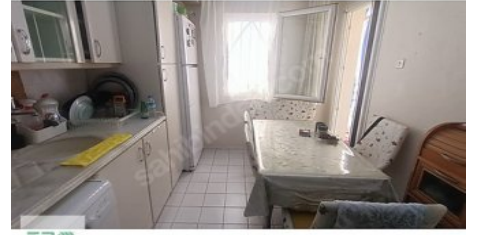

#1267239908