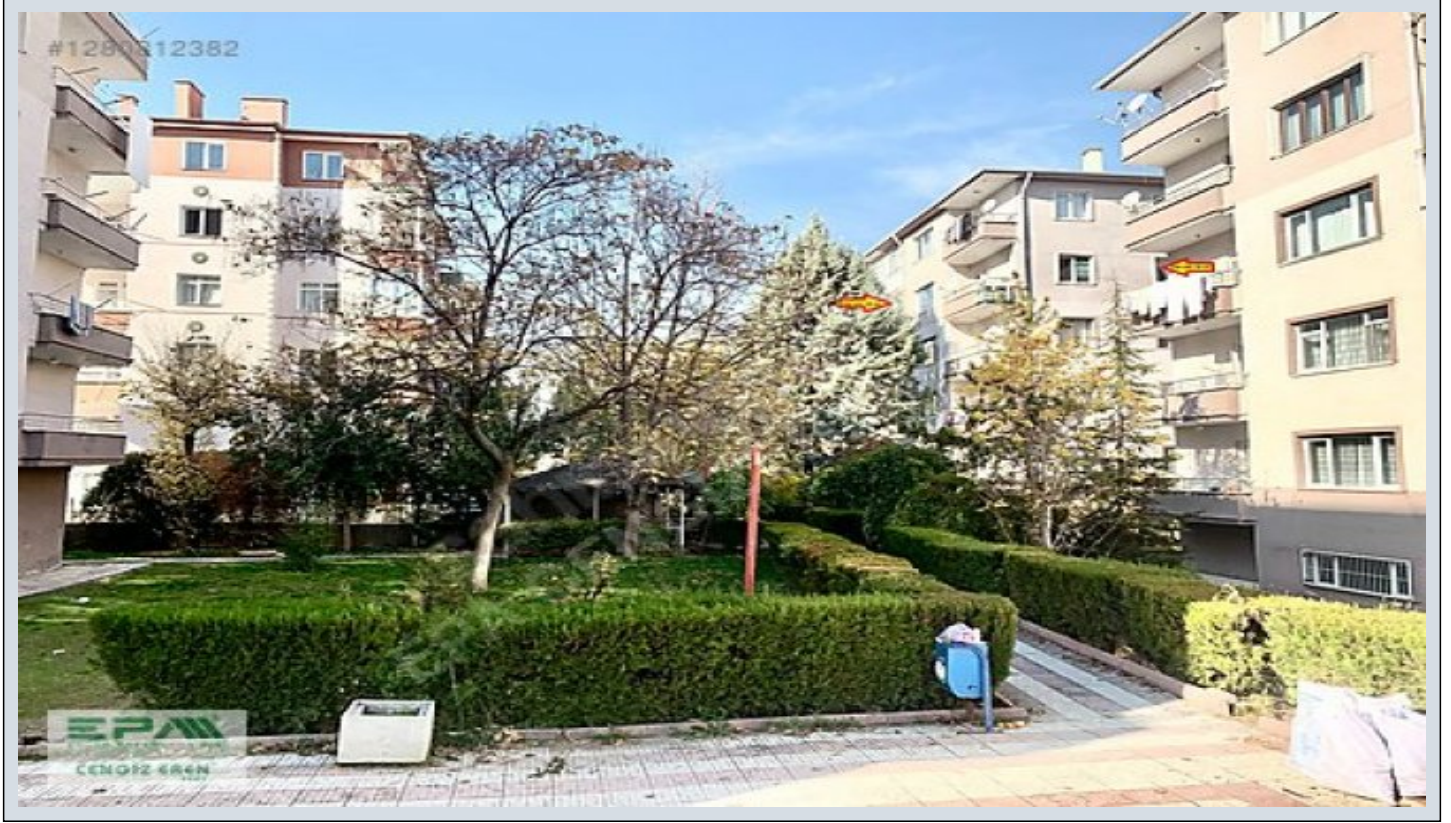

EPA AŞ.CENGİZ ERENDEN 12.CD.GİMSA YAKINI,3.KAT,GÜNEY,SİTEDE 3+1  
Ankara / Sincan

Продажа - квартира 2,950,000 TL | 115 m2 Ankara / Sincan

Кол-во комнат : 3  
 Кол-во гостиных : 1  
 Кол-во ванных комнат : 1  
 Статус объекта : Вторичное  
 Статус использования : Пустой(ая)  
 Отопление : Бойлер  
 Отопление (тип) : Природный газ  
 Этаж : 3  
 Кол-во этажей в здании : 4  
 Год постройки : 2004  
 Аванс : 0 TL  
 Направление/сторона : Восток  
 Юг  
 ежемесечн.платежи за обслуживание) : 0 TL  
 ус ТАПУ (Св-во о праве собственности) : Св-во о праве собственности с кондоминимумом  
 рентный доход : 0  
 Title Deed - Area No :  
 Title Deed - Parcel No :  
 : Да

\*\*\*\* EPA AŞ.CENGİZ EREN`DEN \*\*\*\* DAİREMİZ ERTUĞRUL GAZİ MAHALLESİNDE MUHTARLIK YANI, AHİ MESUT BULVARI ÜZERİNDE,SİTE İÇERİSİNDE 3.KAT, GÜNEY DOĞU CEPHELİ, GÜNEŞİ AYDINLIĞI İÇERİSİNDE, 3+1 BAĞIMSIZ SALONLU,YERLER LAMİNANT PARKELİ, CAMLAR PİMAPENLİ, YOĞUŞMALI KOMBİLİ, ÇİFT BALKONLU, SEMT PAZARINA,İLK ORTA LİSE OKULLARA,GİMSAYA, 150-200 METRE MESAFELERDE ULAŞIM HEMEN BİNANIN ÖNÜ, SINCAN BATI ADLİYESİNE TAPU BİNALARINA 500 METRE MESAFELERDE ŞAHANE BİR KONUMDA BİR DAİREDİR. DETAYLI BİLGİ İÇİN MÜŞTERİ TEMSİLCİMİZLE 0532 242 35 07 GÖRÜŞÜNÜZ.