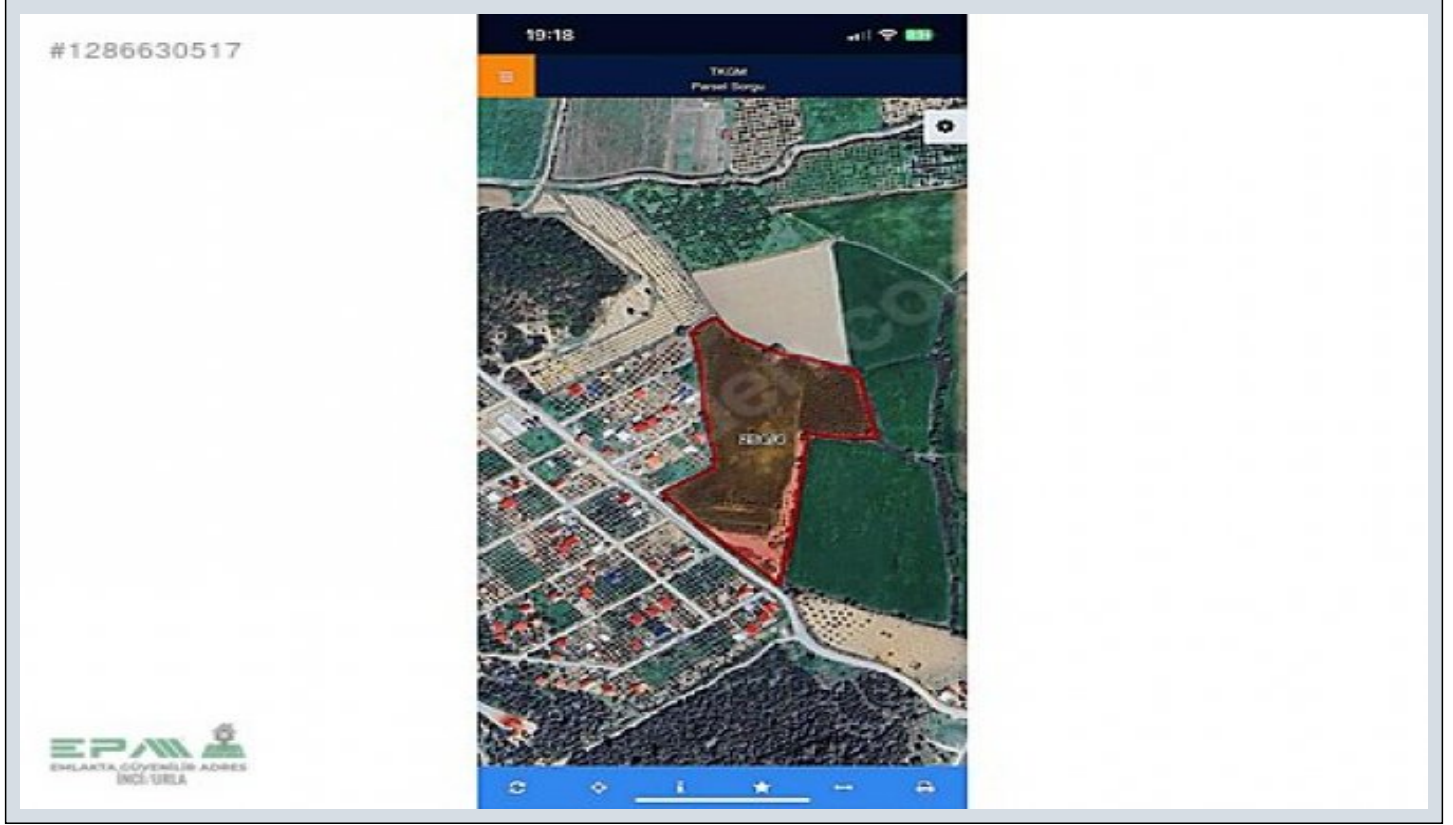

## Seferihisar Düzcede Yatırım Fırsatı İzmir / Seferihisar

Продажа - Поле 120,000,000 TL | 23,825 m2 İzmir / Seferihisar

Возможен обмен : Да

: Да

Площадь застройки (фундамент) : 0

Пр. :

Taks :

Gabari :

İlan No:f-872967-254 Ref.No:635613

---

Seferihisar Düzcede İmar Uygulama Alanında Bulunan Tarlamız ,Turizm Yoluna Sıfır Cephede Bulunmakta Olup ,Sığacık Marinaya 10 Dakika Mesafededir Bölgenin Muhteşem Koylarına ,Sadece Araç İle 15 Dakika Uzaklıktadır Yatırımcıların Çok Yakından Takip Ettiği Bir Lokasyonda Olup Urla Merkeze Sadece 20 Dakika Mesafededir Kısmen Takas Tekliflerine Açıktır Elektrik ve Su Mevcuttur Bu ilan Emlak Asistanım CRM Programı tarafından otomatik entegre edilmiştir.\*