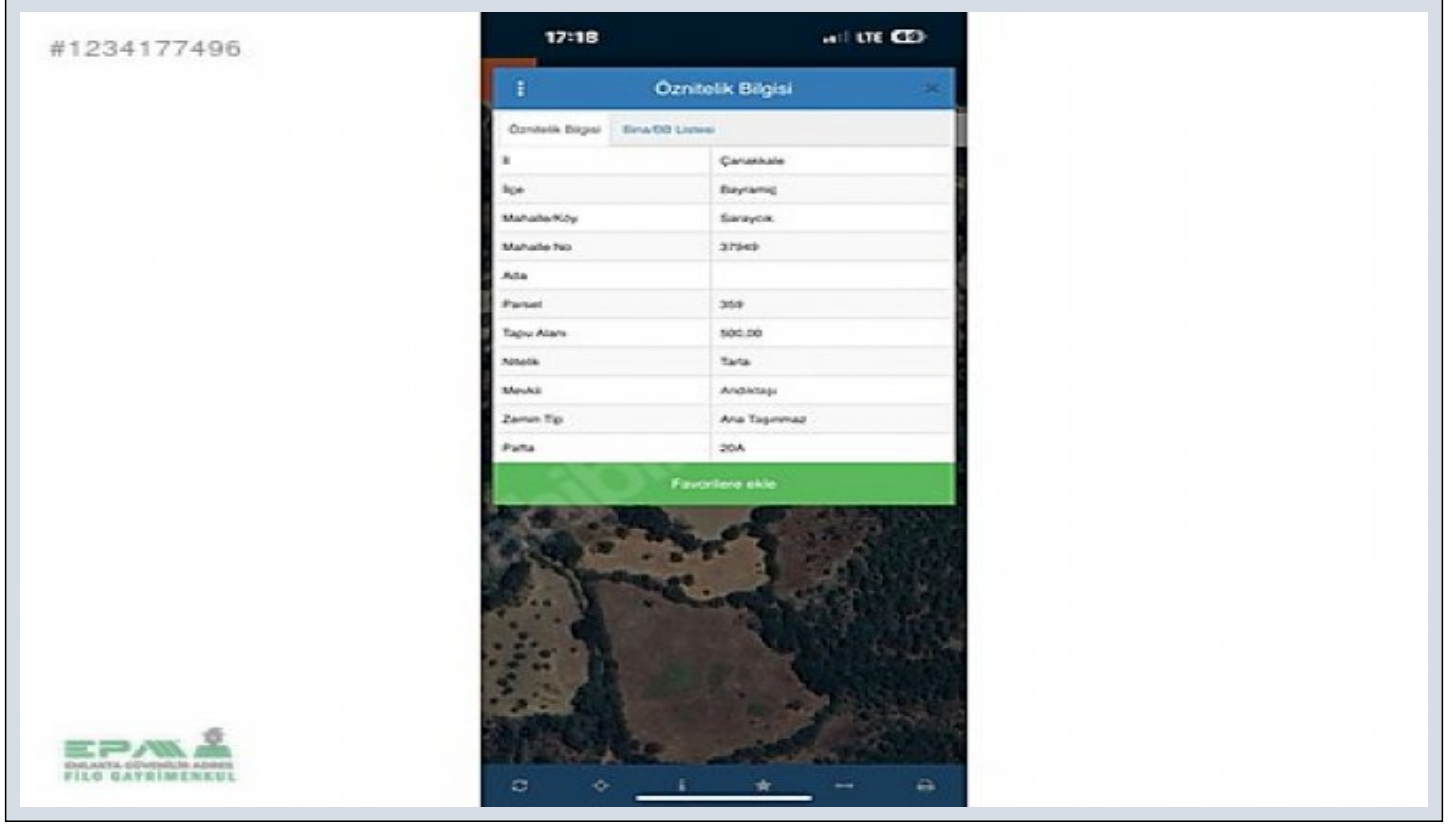

ÇANAKKALE BAYRAMIÇ SARAYKÖYDE SATILIK 500 M2 DOĞA MANZARALI Çanakkale / Bayramiç

ل ق ح - ع ي ل ل 750,000 TL | 500 m2 Çanakkale / Bayramiç

معن : ك ن ب ل ا ت ر ك ل ب س ا ن م
 0 : ا ن ب ل ا ح ا س م ع د ا ق
 ر ي ط ن ل ا :
 Taks :
 Gabari :
 ل ص ف ن م د و ر ط ل ا : ي ر ا ق ع ل ل ا ح س ل ا ل ا ح
 ه ر ي ج د ن س :
 ه ت س ب - د ن س : 359