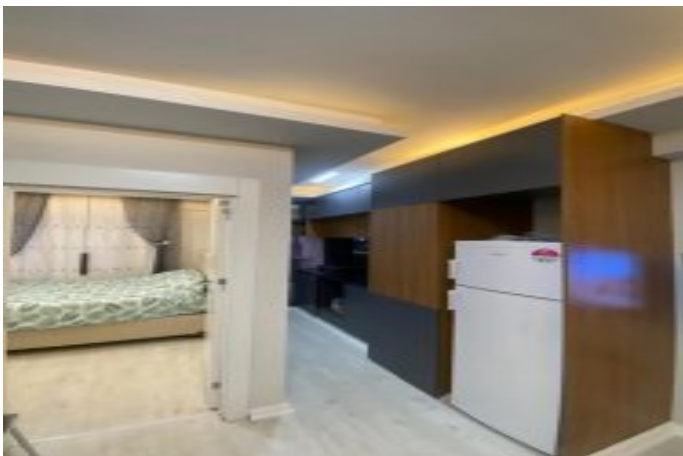

SİLİFKE ANA MERKEZE 200 M MESAFEDE BULUNAN ESYALI SATILIK 1+1 DAİRELER. MERKEZİ KONUMDADIR . OLMAMED HASTANESİNE YÜRÜME MESAFESİNDE KARAKOL MARKET MİGROS PETROL ALIŞVERİŞ MERKEZİNE YÜRÜME MESAFESİNDİR HER 15 DK ULASIM DOLMUS OTOBÜS MEVCUTTUR. Bu ilan Emlak Asistanım CRM Programı tarafından otomatik entegre edilmiştir.*