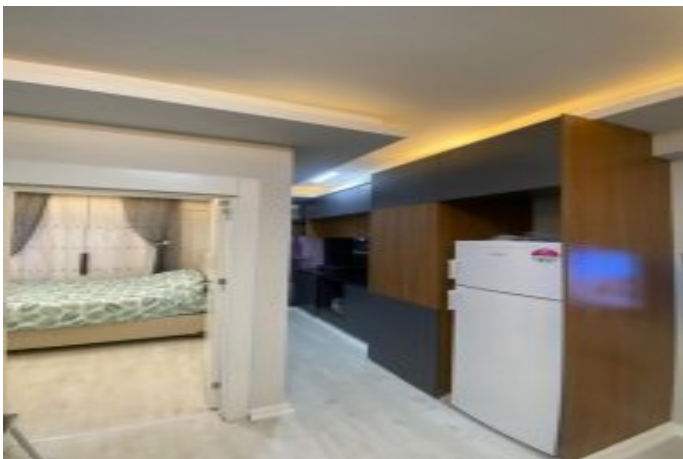

SİLİFKE ANA MERKEZE 200 M MESAFEDE BULUNAN ESYALI SATILIK 1+1 DAİRELER. MERKEZİ KONUMDADIR . OLMAMED HASTANESİNE YÜRÜME MESAFESİNDE KARAKOL MARKET MİGROS PETROL ALIŞVERİŞ MERKEZİNE YÜRÜME MESAFESİNDİR HER 15 DK ULASIM DOLMUS OTOBÜS MEVCUTTUR. Bu ilan Emlak Asistanım CRM Programı tarafından otomatik entegre edilmiştir.*