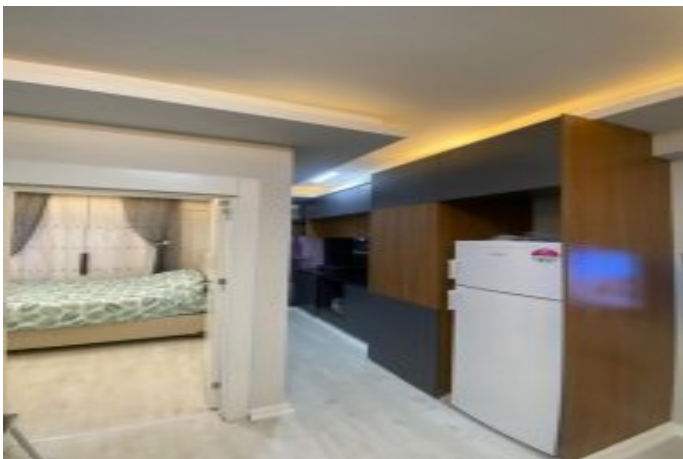

SİLİFKE ANA MERKEZE 200 M MESAFEDE BULUNAN ESYALI SATILIK 1+1 DAİRELER. MERKEZİ KONUMDADIR .
OLMAMED HASTANESİNE YÜRÜME MESAFESİNDE KARAKOL MARKET MİGROS PETROL ALIŞVERİŞ MERKEZİNE
YÜRÜME MESAFESİNDİR HER 15 DK ULASIM DOLMUS OTOBÜS MEVCUTTUR. Bu ilan Emlak Asistanım CRM Programı
tarafından otomatik entegre edilmiştir.*