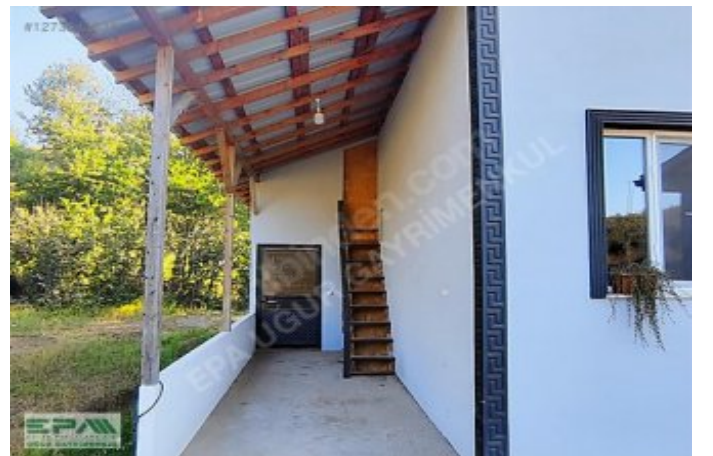

İlan No:f-1067343-182 Ref.No:628146