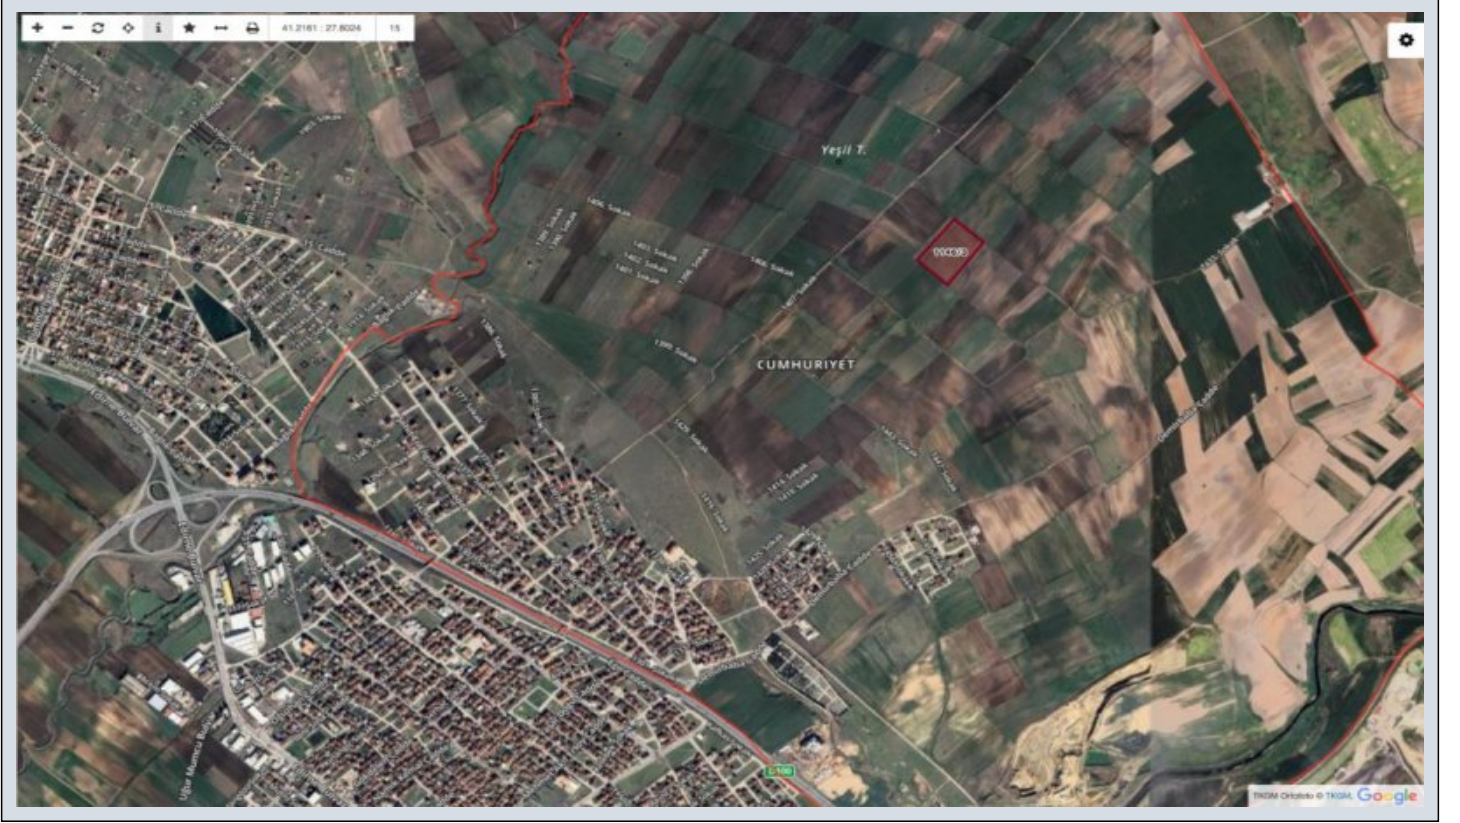

TEKİRDAĞ ERGENE YENİ DEVLET HASTANESİ YAKINI 31.625 m2 TARLA !
Tekirdağ / -

ل قح - ع ب ل ل 35,000,000 TL | 31,625 m2 Tekirdağ / -

م عن : ع ص ا ق م
 م عن : ن ك ن ب ل ا ت ر ك ل ب س ا ن م
 0 : ا ن ب ل ا ع ح ا س م ع د ع ا ق
 ر ي ط ن ل ا :
 Taks :
 Gabari :
 ا ل ص ف ن م د و ر ط ل ا : ي ر ا ق ع ل ل ا ج س ل ا ا ل ا ح
 1.146 : م ر ي ز د ن س
 3 : ه ت س ب - د ن س

Advert No:f-1065432-152 Ref.No:632350

Öznitelik Bilgisi	
Öznitelik Bilgisi	Bina/BB Listesi
İl	Tokyo
İlçe	Ergene
Mahalle/Köy	Cumhuriyet
Mahalle No	207103
Ada	1145
Parçesi	3
Tapu Alanı	31.625,26
Misletik	Tarık
Mevkili	Kızıl Tepe
Zemin Tipi	Arık Taşınmaz
Pafta	F19-C-01-C-3-AF19-C-01-C-3-B