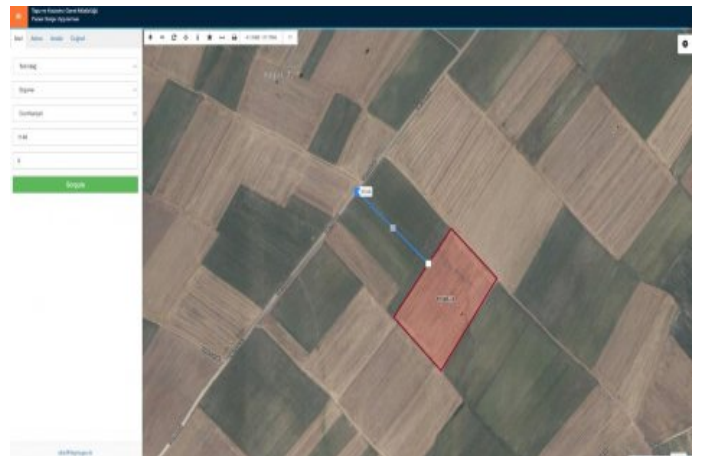

TEKİRDAĞ ERGENE YENİ DEVLET HASTANESİ YAKINI 31.625 m2 TARLA !
Tekirdağ / -

ل قح - ع ب ل ل 35,000,000 TL | 31,625 m2 Tekirdağ / -

م عن : ع ص ا ق م
 م عن : ن ك ن ب ل ا ت ر ك ل ب س ا ن م
 0 : ا ن ب ل ا ع ح ا س م ع د ع ا ق
 ر ي ط ن ل ا :
 Taks :
 Gabari :
 ا ل ص ف ن م د و ر ط ل ا : ي ر ا ق ع ل ل ا ج س ل ا ا ل ا ح
 1.146 : م ر ي ز د ن س
 3 : ه ت س ب - د ن س

Advert No:f-1065432-152 Ref.No:632350

Öznitelik Bilgisi	
Öznitelik Bilgisi	Bina/BB Listesi
İl	Tokyo
İlçe	Ergene
Mahalle/Köy	Cumhuriyet
Mahalle No	207103
Ada	1145
Parçesi	3
Tapu Alanı	31.625,26
Misletik	Tarık
Mevkili	Kızıl Tepe
Zemin Tipi	Arık Taşınmaz
Pafta	F19-C-01-C-3-AF19-C-01-C-3-B