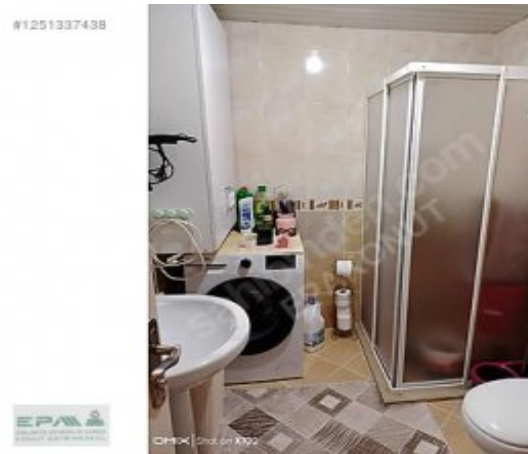

İlan No:f-889347-21 Ref.No:632729