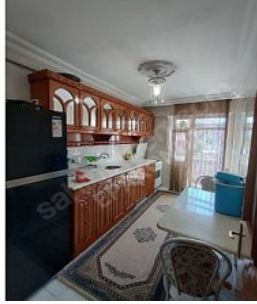

EPA

#1258822287