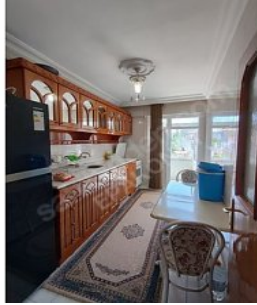

EPA

#1258822287