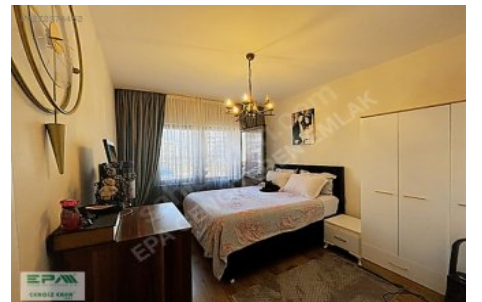

EPA
SİNCAN EKİPİ