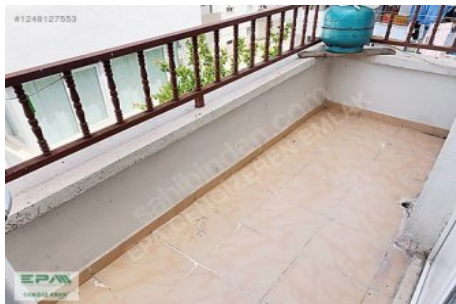

EPA
CENGİZ EREN

#1248127553