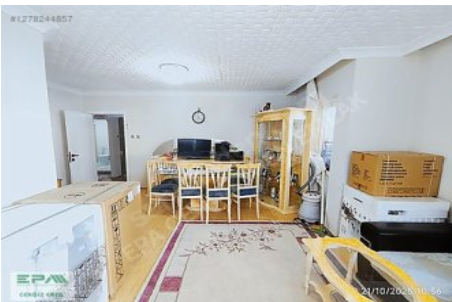

EPA
GİZET EKİPİ

#1278244857

EPA
GİZET EKİPİ