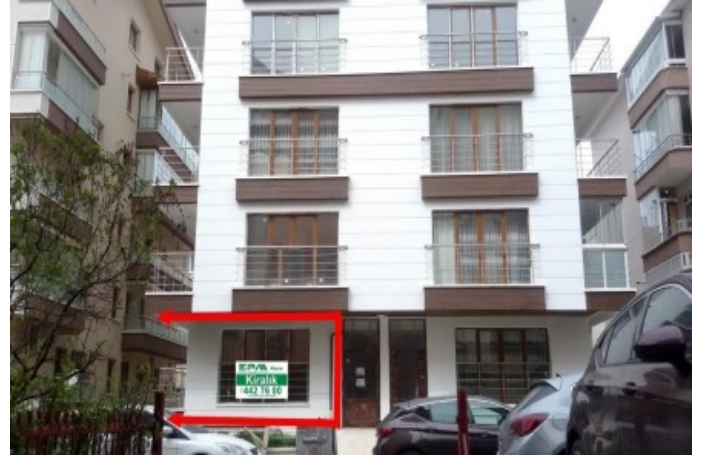

İlan No:f-812907-2074 Ref.No:655939